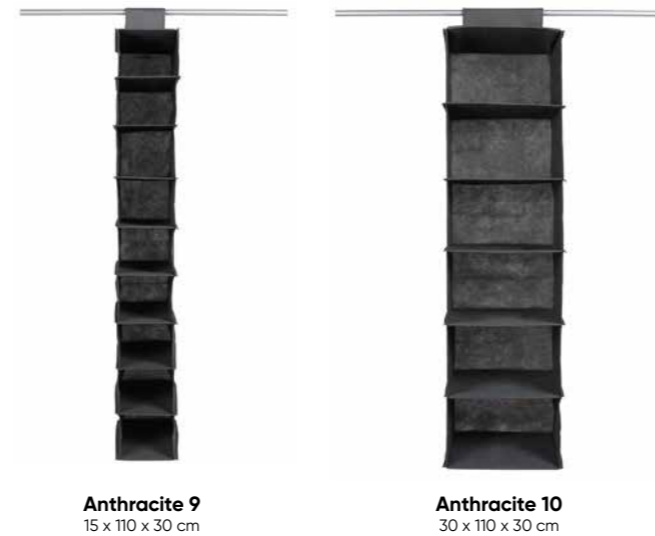

105 x 105 x 33 cm

Udine 1

140 x 140 x 33 cm

Udine 2

BVB Signal Iduna Park
3x 32x32x32 cm

SHELVES

STEP

STEP 1 RACK

STEP 2 RACK

STEP 3 RACK

41,5 x 54,5 x 25 cm

Step 1

41,5 x 78,5 x 25 cm

Step 2

41,5 x 102 x 25 cm

Step 3