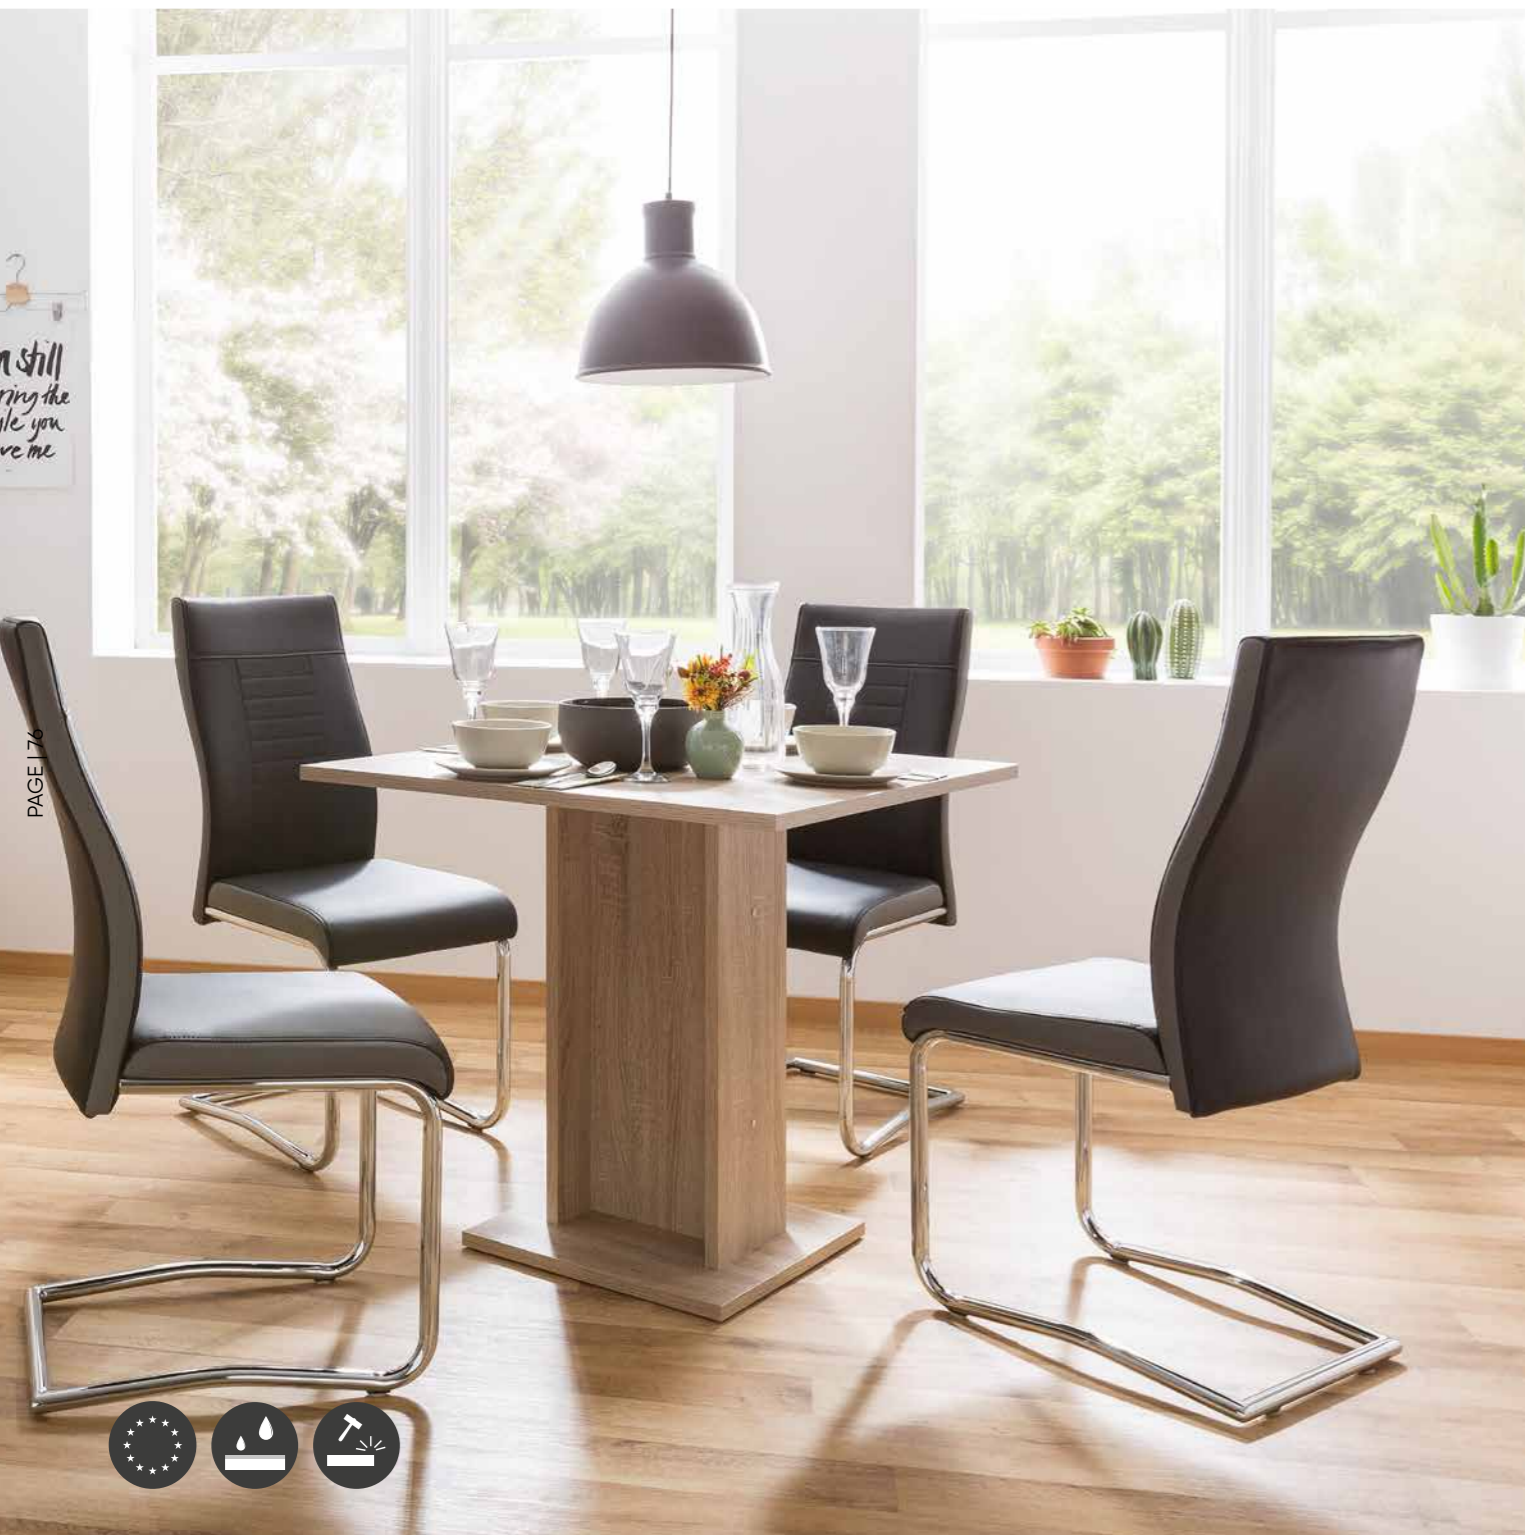

80-120 x 76,5 x 80 cm **Coburg 80**

120-160 x 76,5 x 70 cm **Coburg 120**

137-177 x 76,5 x 80 cm **Coburg 140**

MÜNCHEN TABLE

Table: 139 x 75 x 80 cm
 Bench: 140 x 45 x 37 cm

München

PAGE | 76

PAGE | 77