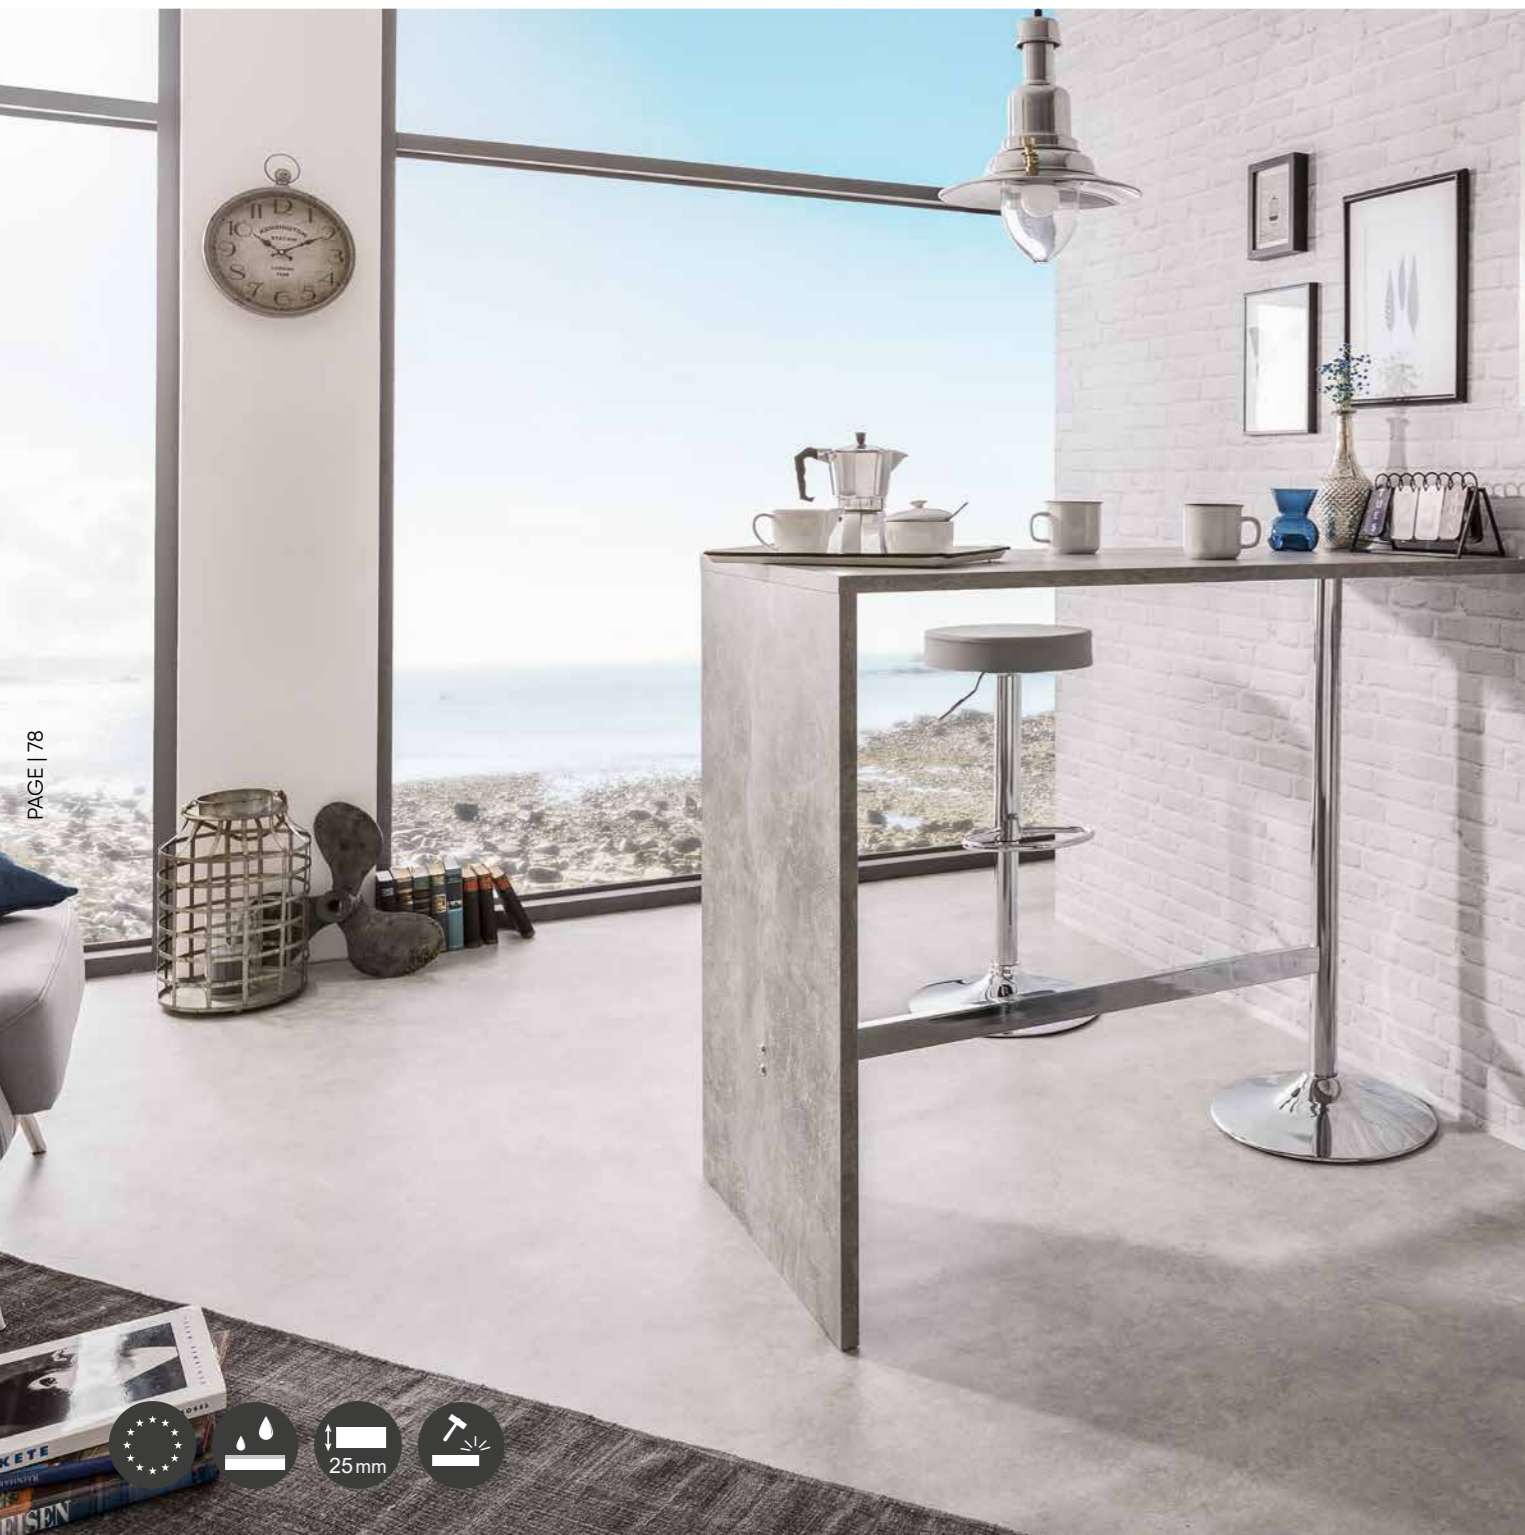

PAGE | 78

PAGE | 79

120 x 105 x 60 cm

Party