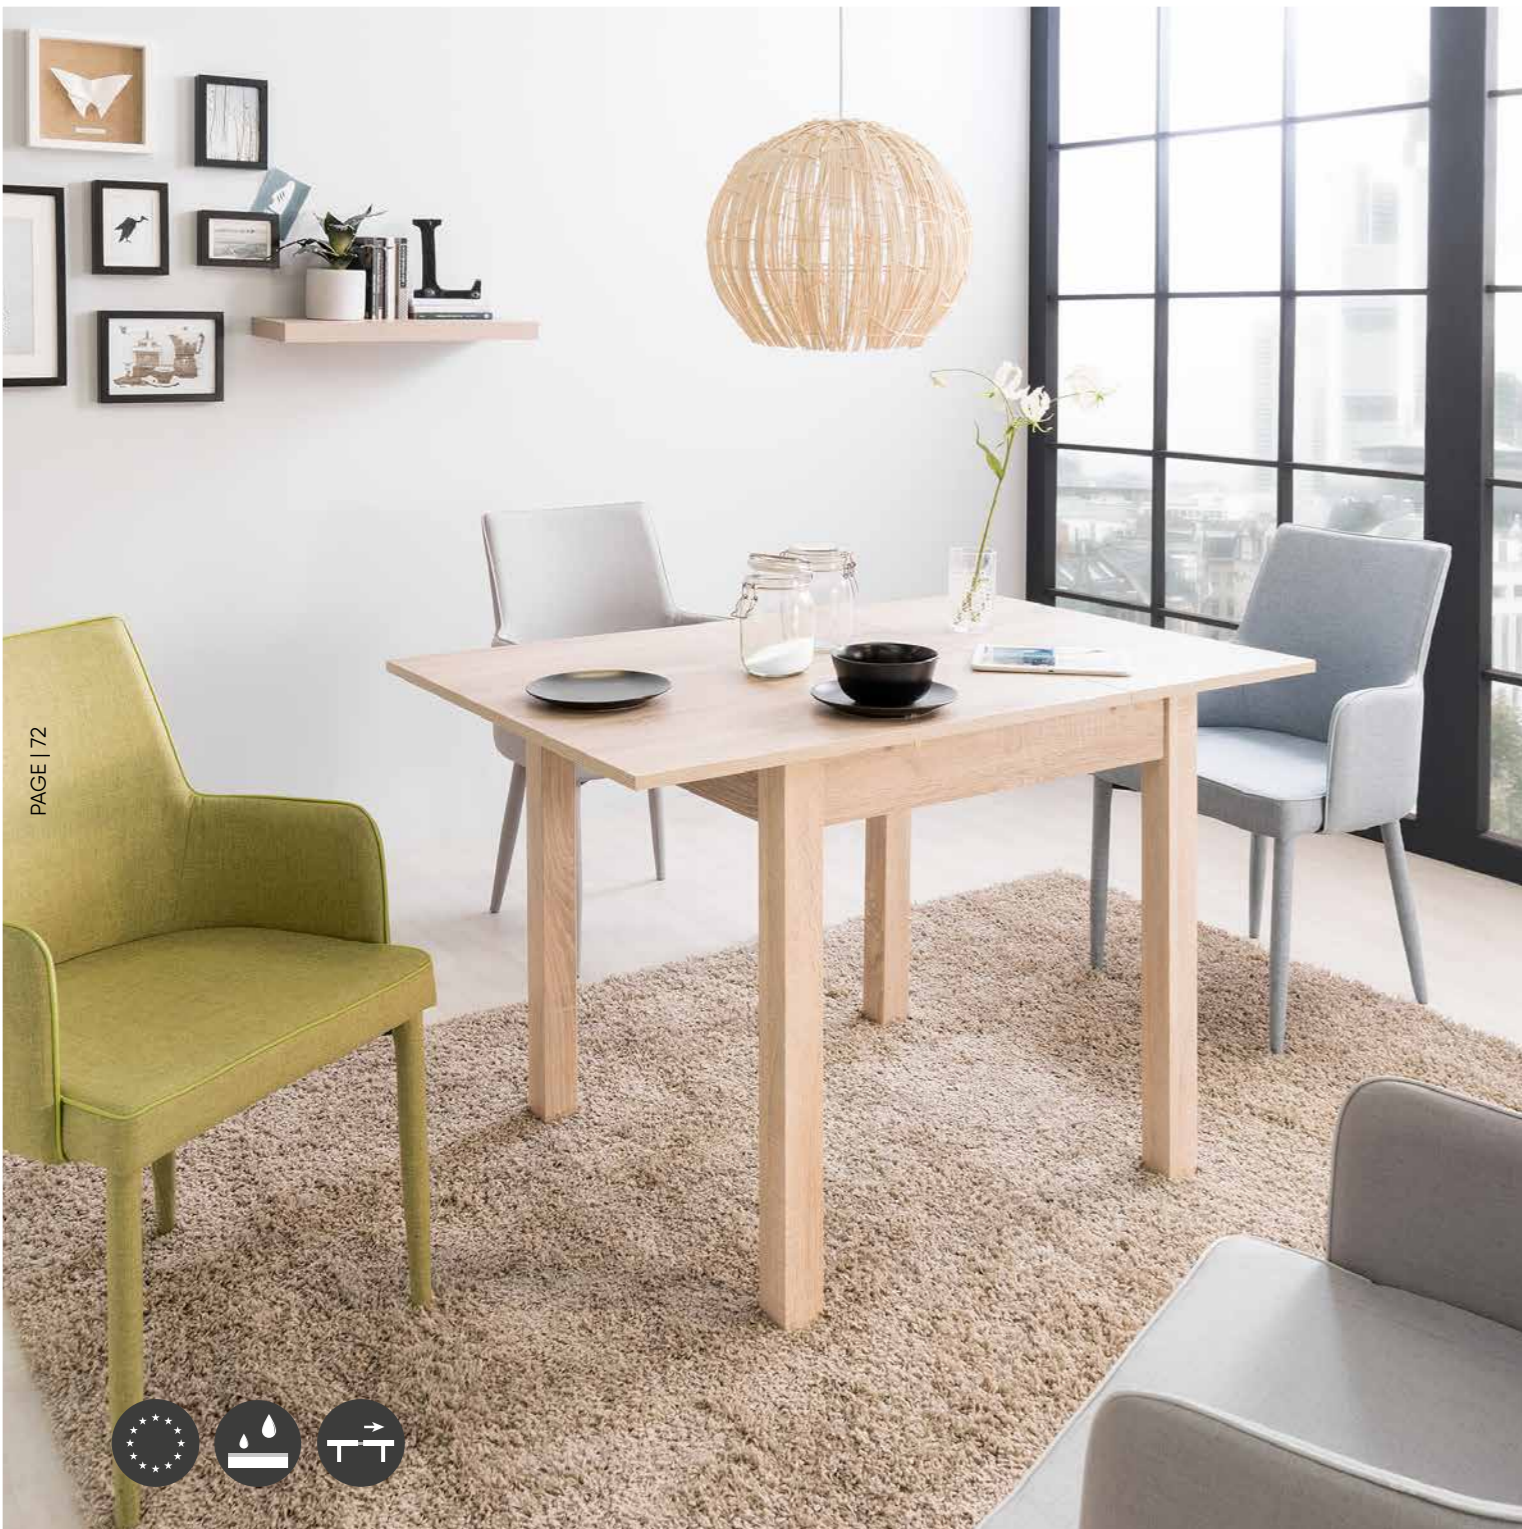

PAGE | 71

NIKLAS DINING TABLE

138 x 74 x 80 cm

Niklas

3, 5 + black

COBURG 80
EXTENDABLE TABLE

COBURG 120
EXTENDABLE TABLE

COBURG 140
EXTENDABLE TABLE