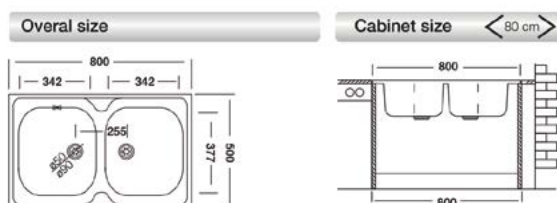

APPOGGION214

lavello appoggio monostampo

cm 80x50
Lavelli forniti semicartonati
a richiesta imballo singolo
con maggiorazione € 5 fino a misura 86
Dim. vasca: mm 342x377x140
Spessore 0.50 mm
Superficie satinata
Piletta in scorta 2"

APPOGGION216

lavello appoggio monostampo

cm 80x50
Lavelli forniti semicartonati
a richiesta imballo singolo
con maggiorazione € 5 fino a misura 86
Dim. vasca: mm 404x354x150
Spessore 0.50 mm
Superficie satinata
Piletta in scorta 2"