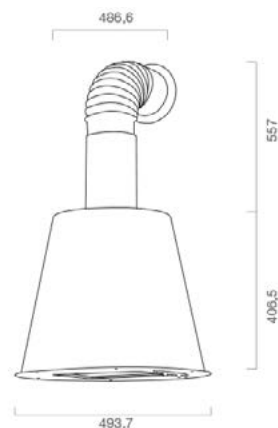

CLASSE
ENERGETICA

RUMOROSITA'

LUCI