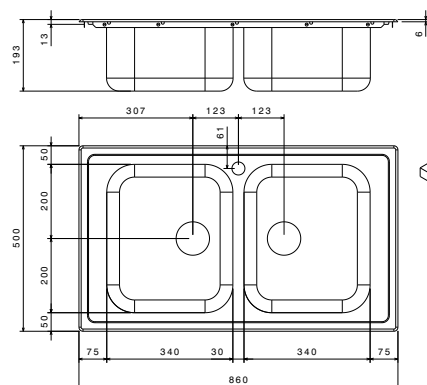

cm 86x50
Lavelli forniti con imballo singolo
Vasche saldate
Dim. vasca: mm 340x400x193
Spessore 0.80 mm
Superficie spazzolata
Comprensivo di piletta e sifone 3"1/2