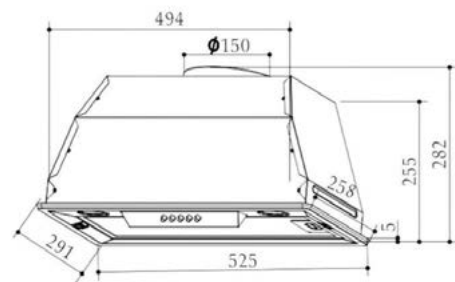

Colore bianco.
Controlli manuali
Potenza aspirante 520 m³/h
3 livelli di potenza
2 luci LED
Filtro alluminio
Foro uscita: 150 mm
Potenza motore 65 w

CLASSE
ENERGETICA

LUCI

LAVELLI E MISCELATORI

L'ampia gamma di lavelli per cucina uniti ai miscelatori cucina prevede infinite combinazioni di stile, funzionale ed elegante. Potrai scegliere tra miscelatore cucina moderno o classico a seconda delle tue esigenze: con rubinetti cucina doccia estraibile, a canna alta oppure monocomando. I nostri lavelli cucina e i miscelatori per cucina rappresentano l'equilibrio perfetto tra qualità design e tecnologia.