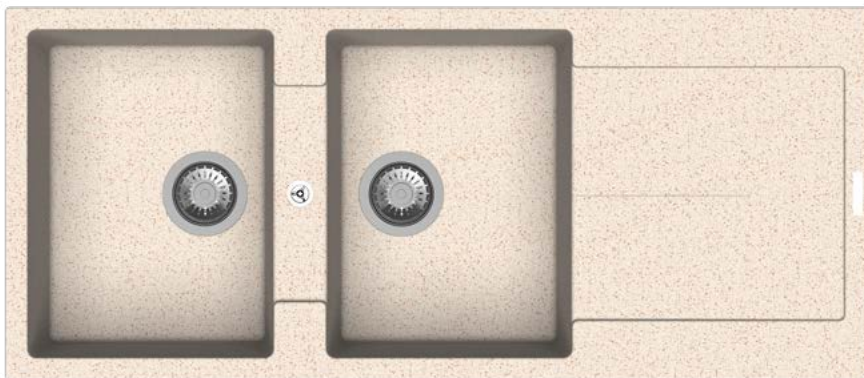

ENIGMA D200

Lavello 2 vasche + gocciolatoio
mm 1160x500x200 (profondità)
Colori: nero mat, croma e avena