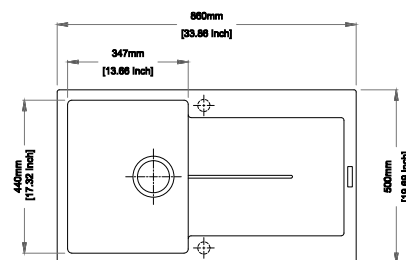

TIP TOE N200

Lavello 2 vasche
mm 860x500x200 (profondità)
Colori: nero mat, croma e avena

ENIGMA D100

Lavello 1 vasca + gocciolatoio
mm 860x500x200 (profondità)
Colori: nero mat, croma e avena