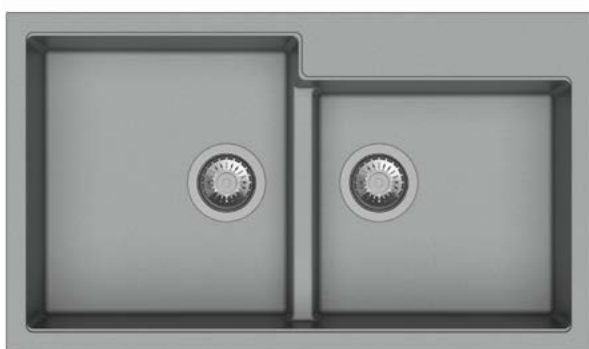

Lavello 2 vasche
mm 860x500x200 (profondità)
Colori: nero mat, croma e avena