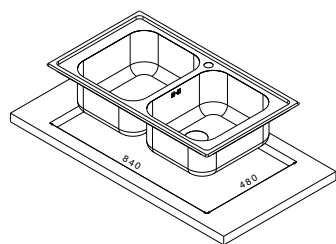

DXT840

lavello incasso monostampo
vasca profonda 20 cm

cm 84x56
Lavello incasso monovasca con sifone
imballo cartone singolo
Dim. vasca: mm 720x450x213
Spessore 1 mm
Superficie lucida

SAXT322A

lavello incasso monostampo
vasca profonda 20 cm