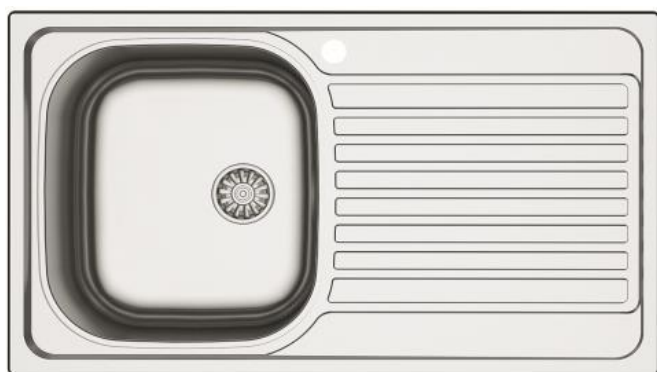

MP861V

lavello incasso monostampo
vasca profonda 20 cm

cm 86x50
Lavelli forniti semicarbonati
a richiesta imballo singolo con
maggiorazione
Dim. vasca: mm 350x410x200
Spessore 0.80 mm
Superficie lucida
Comprensivo di piletta 3"1/2