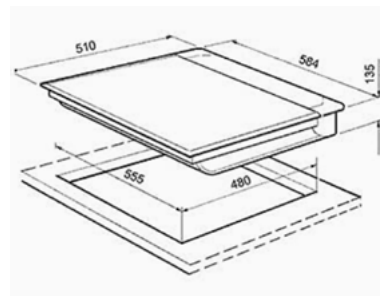

THEM87AKR

Dim. esterna: 870 x 520 mm
Dim. foro incasso: 850 x 490 mm
Potenza nominale 3700 W
Voltaggio 220-240 V
Potenza posteriore:
diam. 2100 - 3000W
diam. 1800 - 2100W
Potenza Anteriore
diam. 1800 - 1850 W
diam. 1400 - 1600 W
Funzioni Cappa 3 velocità
Aspirazione 620 m3
Uscita Aria 220 - 90 mm con raccordi
Rumorosità in 3 velocità 68 dB

Opzioni aspirante o filtrante con filtri

- 4 zone di cottura ad induzione
- controlli frontali touch control
- sensore di rilevamento pentola
- indicatore di calore residuo
- blocco di sicurezza bambino
- timer
- limitazione potenza max: 2,8 Kw/3,7 Kw

MISURA

CLASSE
ENERGETICA

RUMOROSITA'

VITROGAS

Dim. esterna: 584 x 510 x 135 H mm
Dim. foro incasso: 555 x 480 mm
3 bruciatori a gas + 2 zone di recupero calore
Accensione automatica
Cavo con spina Euro Plug

Disponibile in versione GPL o metano

Sotto al piano cottura si può installare solo un forno di alta qualità con raffreddamento tangenziale.

Non posizionare detersivi o prodotti contenenti alcol sotto al piano cottura.

MISURA