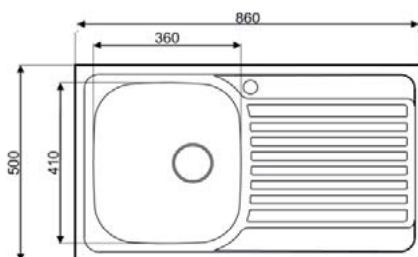

SAXT333A

lavello incasso monostampo
vasca profonda 20 cm

cm 116x50
Lavelli forniti con imballo singolo
Vasche saldate
Dim. vasca 1: mm 340x400x195
Dim. vasca 2: mm 340x400x195
Spessore 0.80 mm
Superficie spazzolata
Comprensivo di piletta e sifone 3"1/2

MP861V

lavello incasso monostampo
vasca profonda 20 cm

cm 86x50
Lavelli forniti semicarbonati
a richiesta imballo singolo con
maggiorazione
Dim. vasca: mm 350x410x200
Spessore 0.80 mm
Superficie lucida
Comprensivo di piletta 3"1/2