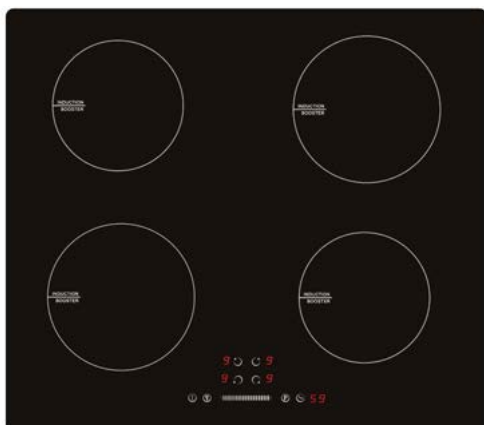

87
cm

MISURA

76
cm

MISURA

ETNA77

Piano cottura induzione
Dim. esterna: mm 770 x 510
Dim. foro incasso: mm 740 x 480
Potenza nominale: 7400 W
Voltaggio 220-240 V
Potenza posteriore: diam. 2100 - 3700 W
diam. 1450 - 1600 W
Potenza anteriore: diam. 2100 - 3700 W
diam. 1450 - 1600 W
4 zone di cottura ad induzione
9 livelli di potenza + booster su 4 zone
sensore di rilevamento pentola
indicatore di calore residuo
blocco di sicurezza bambino
limitazione potenza max: 2,8 Kw/3,5 Kw
mc 0,07

77
cm

MISURA

ETNA60F

MISURA

Piano cottura induzione
Dim. esterna: mm 580 x 510
Dim. foro incasso: mm 560 x 490
Potenza nominale: 6750 W
Vtaggio 220-240 V
Potenza posteriore: diam. 2000 - 2100W
1600 - 1400W
Potenza anteriore: diam. 1600 - 1400W
1600 - 1850W
4 zone di cottura ad induzione
9 livelli di potenza + booster su 4 zone
sensore di rilevamento pentola
indicatore di calore residuo
blocco di sicurezza bambino
limitazione potenza max: 2,8 Kw/3,5 Kw
mc 0,05