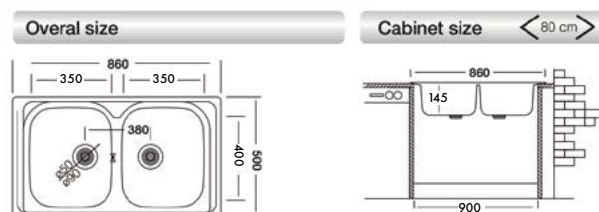

SA278

lavello incasso monostampo

cm 86x50
Lavelli forniti semicartonati
a richiesta imballo singolo
con maggiorazione € 5 fino a misura 86
Dim. vasca: mm 350x400x150
Spessore 0.50 mm
Superficie satinata
Comprensivo di piletta 3"1/2

SA322

lavello incasso monostampo

cm 86x50
Lavelli forniti semicartonati
a richiesta imballo singolo
con maggiorazione € 5 fino a misura 86
Dim. vasca: mm 350x400x145
Spessore 0.50 mm
Superficie satinata
Comprensivo di piletta 3"1/2