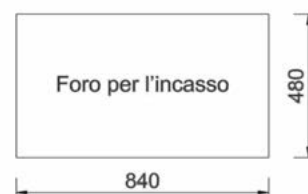

GRANITOVERO861V

Lavello 1 vasca e gocciolatoio
mm 860x500x200
Colori: nero mat, croma e avena
mc 0,164