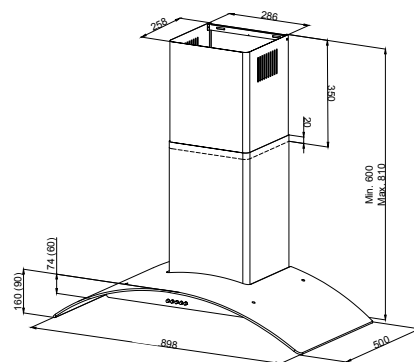

KELLER60-90_{inox}

Cappa inox
3 livelli di potenza
Luci LED
Comandi elettromeccanici
Foro di uscita: mm 150
Potenza aspirante 550 m³/h

Filtri carbone **non inclusi**

Disponibile anche misura 90 cm
Cod. KELLER90IX

CLASSE
ENERGETICA

LUCI

TUCSON90_{inox}

Cappa inox cm 90 con vetro curvo
Controllo push button
3 livelli di velocità
Luci LED
Filtri a cassetta in alluminio
Potenza aspirante 550 m³/h
Doppio Camino

Filtri carbone **non inclusi**

CLASSE
ENERGETICA

LUCI