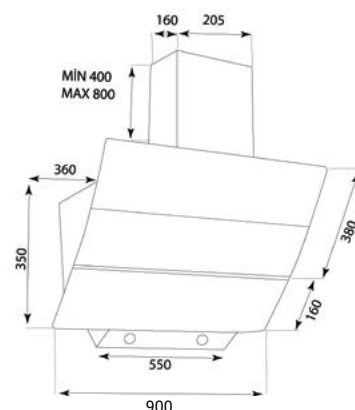

Cappa 90 cm
Motore 130 W
3 livelli di potenza
2 lampadine 8W LED
Rumorosità 72 dB
Classe D
Diam. tubo di scarico 150 mm
Filtro alluminio
Filtro telaio in acciaio inossidabile
Chiusura magnetica del vetro
Imballo in cartone
Potenza aspirante 650 m³/h

Filtri carbone **non inclusi**

CLASSE
ENERGETICA

RUMOROSITA'

LUCI

Cod. TURBINE90BI