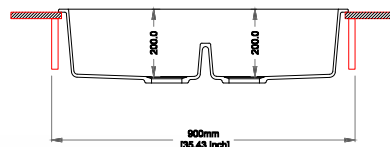

ENIGMA D200

Lavello 2 vasche + gocciolatoio
mm 1160x500x200 (profondità)
Colori: nero mat, croma e avena

TIP TOE N200

Lavello 2 vasche
mm 860x500x200 (profondità)
Colori: nero mat, croma e avena

ENIGMA D100