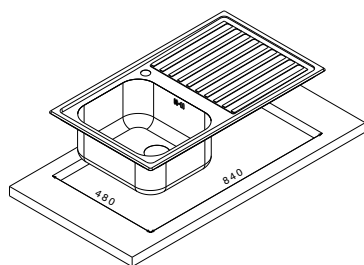

SAXT331A

lavello incasso monostampo
vasca profonda 20 cm