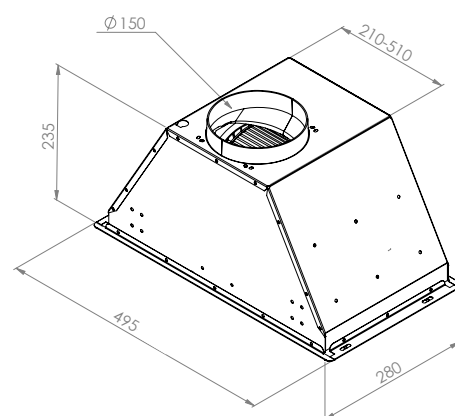

CLASSE
ENERGETICA

LUCI