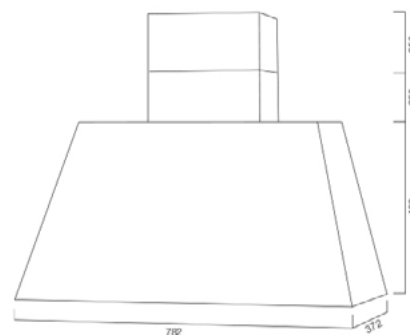

CLY50

Cappa 46,5 cm
versione aspirante
comandi push botton 3V
Luci LED
portata max 736 m³/H
livello sonoro max 61 DB (A)
assorbimento 158 W
Foro di uscita 150/120 mm
Classe energetica A

Filtri carbone **non inclusi**

CLASSE
ENERGETICA

RUMOROSITA'

LUCI

DUINO80

Cappa 80 cm
versione aspirante
Luci LED
portata max 500 m³/H
livello sonoro max 56 DB (A)
assorbimento 110 W
Foro di uscita 150/120 mm
Classe energetica D

Filtri carbone **non inclusi**

CLASSE
ENERGETICA

RUMOROSITA'

LUCI