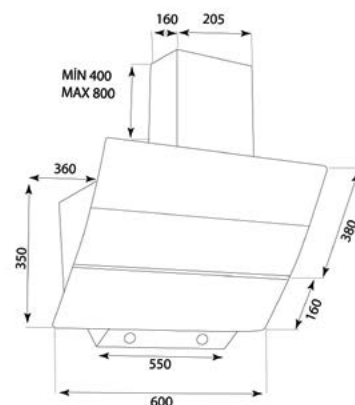

Cappa 60 cm
Motore 130 W
3 livelli di potenza
2 lampadine 8W LED
Rumorosità 72 dB
Classe D
Diam. tubo di scarico 150 mm
Filtro alluminio
Filtro telaio in acciaio inossidabile
Chiusura magnetica del vetro
Imballo in cartone
Potenza aspirante 650 m³/h

Filtri carbone **non inclusi**

CLASSE
ENERGETICA

RUMOROSITA'

LUCI

Cod. TURBINE60BI