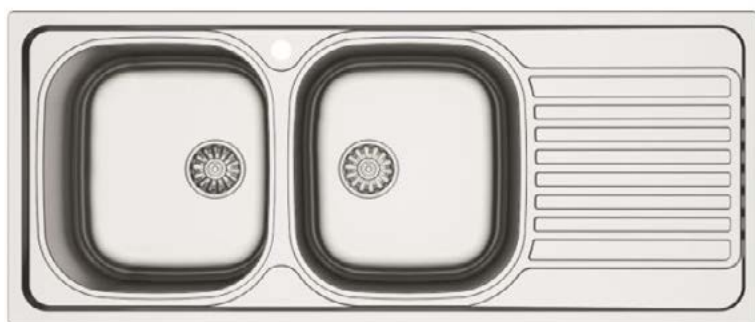

MP1162V

lavello incasso monostampo
vasca profonda 20 cm

cm 116x50
Lavelli forniti semicartonati
a richiesta imballo singolo con
maggiorazione
Dim. vasca: mm 350x400x200
Spessore 0.80 mm
Superficie lucida
Comprensivo di piletta 3" 1/2