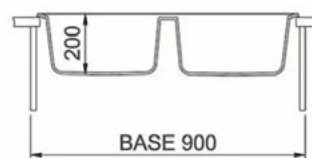

GRANITOVERO862V

Lavello 2 vasche
mm 860x500x200
Colori: nero mat, croma e avena
mc 0,216