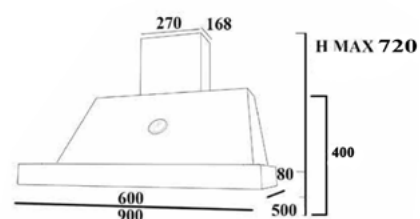

CLASSE
ENERGETICA

LUCI