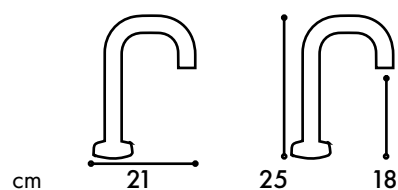

Attacco per depuratore acque
Cartuccia Ø 40 mm
CROMO