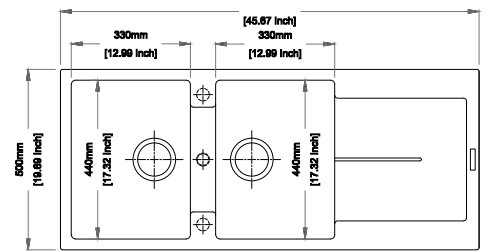

ENIGMA D200

Lavello 2 vasche + gocciolatoio
mm 1160x500x200 (profondità)
Colori: nero mat, croma e avena