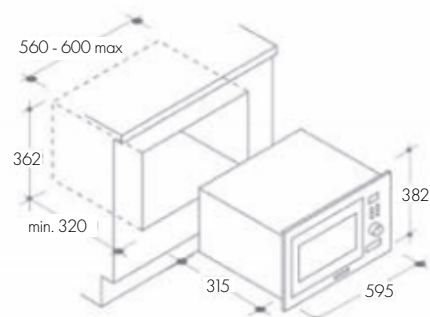

Luce interna
Capacità 20 lt
Doppio vetro
Termostato regolabile
Funzione grill
Ventola raffreddamento

incasso