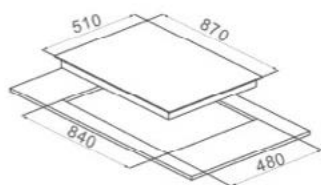

87
cm

MISURA

76
cm

MISURA

ETNA77

Piano cottura induzione
Dim. esterna: mm 770 x 510
Dim. foro incasso: mm 740 x 480
Potenza nominale: 7400 W
Voltaggio 220-240 V
Potenza posteriore: diam. 2100 - 3700 W
diam. 1450 - 1600 W
Potenza anteriore: diam. 2100 - 3700 W
diam. 1450 - 1600 W
4 zone di cottura ad induzione
9 livelli di potenza + booster su 4 zone
sensore di rilevamento pentola
indicatore di calore residuo
blocco di sicurezza bambino
limitazione potenza max: 2,8 Kw/3,5 Kw
mc 0,07