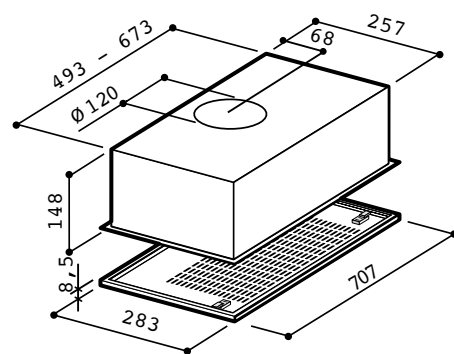

ECOF972

Colore alluminio
3 livelli di potenza
Slide control system
Foro d'uscita 120 mm
Filtro alluminio
Potenza aspirante 300 m³/h
2 Luci LED