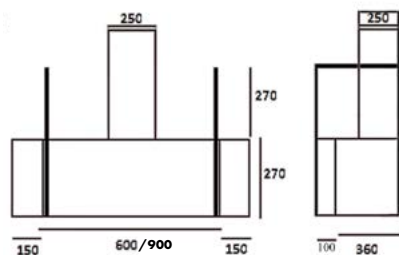

Colori disponibili: bianco, beige,
grigio antracite, nero e ramato