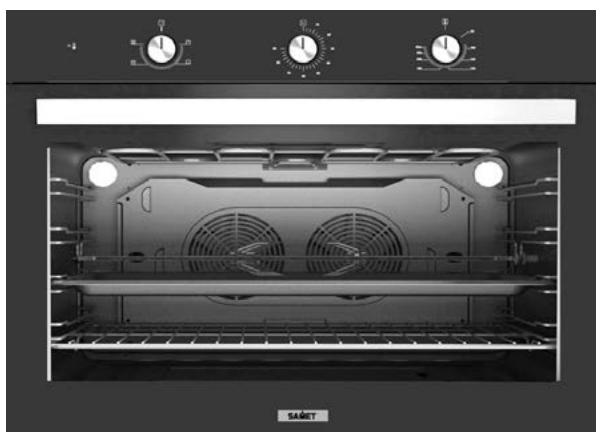

APOLLOMAXIBLACK multifunzione/gas

Forno multifunzione col. nero
doppia ventola, doppia lampada
resistenza superiore e inferiore
timer meccanico

Griglie metalliche

potenza: 3250 w

Programmi:

1. Posizione di spegnimento
2. Lampada
3. Sbrinamento
4. Resistenza superiore
5. Resistenza inferiore
6. Resistenza superiore + inferiore
7. Resistenza superiore + ventola
8. Resistenza inferiore + ventola
9. Resistenza superiore + inferiore + ventola

Dim.: H 595 x 890,5 x 570 mm

CLASSE
ENERGETICA

Disponibile anche in versione gas ventilato
con grill elettrico