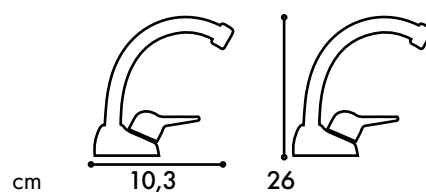

Canna acciaio
Cartuccia Ø 40 mm
CROMO
GRANITO AVENA