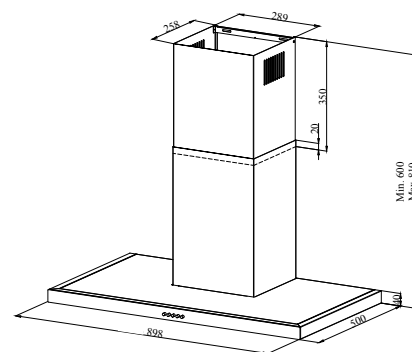

EMBLA60_{inox}

Cod. EMBLA60IX23

Cappa inox cm 60
Controllo push button
3 livelli velocità
luce LED
Filtro in alluminio
Potenza 550 m³/h
Doppio camino

Filtri carbone **non inclusi**

CLASSE
ENERGETICA

LUCI

EMBLA90_{inox}

Cod. EMBLA90IX23

Cappa inox cm 90
Controllo push button
3 livelli velocità
luce LED
Filtro in alluminio
Potenza 550 m³/h
Doppio camino

Filtri carbone **non inclusi**

CLASSE
ENERGETICA

LUCI