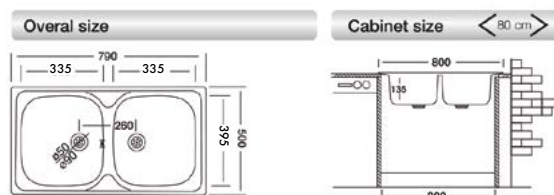

CLASSIC170

lavello incasso monostampo

cm 79x50
Lavelli forniti semicartonati
a richiesta imballo singolo
con maggiorazione € 5 fino a misura 86
Dim. vasca: mm 335x395x135
Spessore 0.50 mm
Superficie satinata
Comprensivo di piletta 3"1/2

CLASSICN273

lavello incasso monostampo

cm 79x50
Lavelli forniti semicartonati
a richiesta imballo singolo
con maggiorazione € 5 fino a misura 86
Dim. vasca: mm 350x400x150
Spessore 0.50 mm
Superficie satinata
Comprensivo di piletta 3"1/2