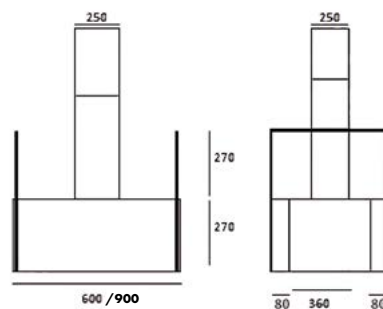

Colori disponibili: bianco, beige,
grigio antracite, nero e ramato