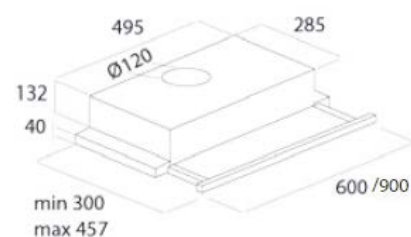

SLIM60-90

Corpo alluminio - frontale inox
3 livelli di potenza
Push button control system
Foro d'uscita 120 mm
Potenza aspirante 300 m³/h
Luci LED

Filtri carbone **non inclusi**

Disponibile anche misura 90 cm
Cod. SLIM90