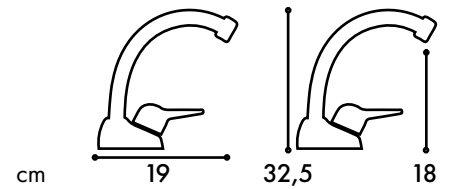

Cartuccia Ø 40 mm
CROMO