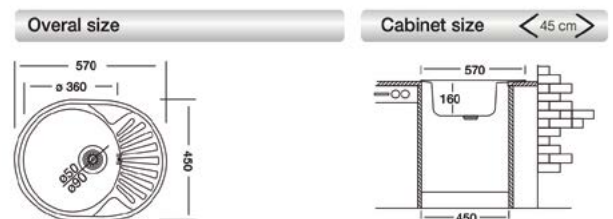

RONDOEC192

lavello incasso monostampo
profondo

diam. cm 44,6
Lavelli forniti semicartonati
a richiesta imballo singolo
con maggiorazione € 5 fino a misura 86
Dim. vasca: Ø 390 mm
Spessore 0.60 mm
Superficie satinata
Comprensivo di piletta 3"1/2

RONDOEC157

lavello incasso monostampo

cm 57x45
Lavelli forniti semicartonati
a richiesta imballo singolo
con maggiorazione € 5 fino a misura 86
Dim. vasca: Ø 360x165 mm
Spessore 0.60 mm
Superficie satinata
Comprensivo di piletta 3"1/2