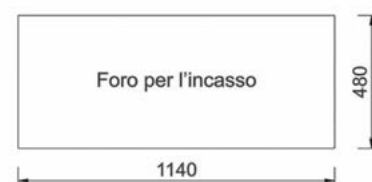

GRANITOVERO 1162V

Lavello 2 vasche e gocciolatoio
mm 1160x500x200
Colori: nero mat, croma e avena
mc 0,216