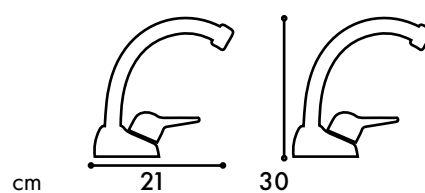

LUBECCA

Cartuccia Ø 40 mm
CROMO

VERCELLI

Cartuccia Ø 40 mm
CROMO

SINUEDO doccia estraibile

Doccetta estraibile
Cartuccia Ø 40 mm
CROMO

MAJESTIC

Doccetta estraibile
Cartuccia Ø 40 mm
CROMO