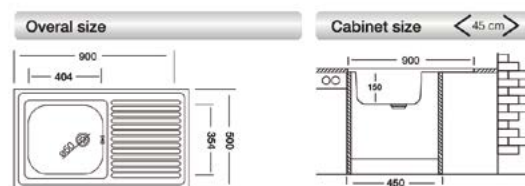

cm 90x50
Lavelli forniti semicartonati
a richiesta imballo singolo
con maggiorazione € 7 fino a misura 120
Dim. vasca: mm 404x354x150
Spessore 0.50 mm
Superficie satinata
Piletta in scorta 2"