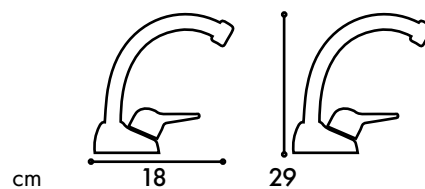

HENA pull down

Cartuccia Ø 40 mm
CROMO

RONDO

Cartuccia Ø 40 mm
CROMO

CORDOBA

Cartuccia Ø 35 mm
OTTONE ANTICO

GENOVA

Cartuccia Ø 40 mm
CROMO