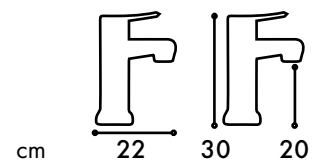

Piletta PUSH PULL
Cartuccia Ø 35 mm
CROMO