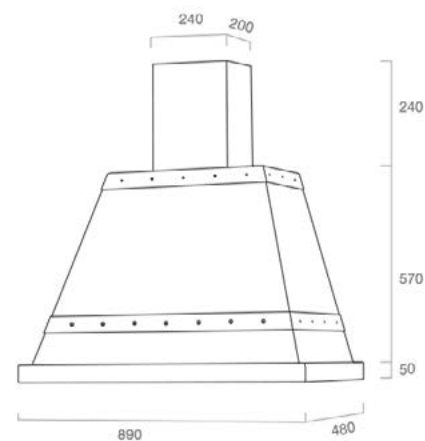

Disponibile nelle misure:
cm 90 - **cod. COSTANZA90**
cm 120 - **cod. COSTANZA120**
cm 105 angolo - **cod. COSTANZA-105ANGOLO**

CLASSE
ENERGETICA

RUMOROSITA'

LUCI

TRENDY60-90_{ISOLA}

CLASSE
ENERGETICA

LUCI

Cappa isola struttura a traliccio
Comandi meccanici
3 livelli di potenza
Luci LED
Portata max 500 m³/h
Foro di uscita 120 mm