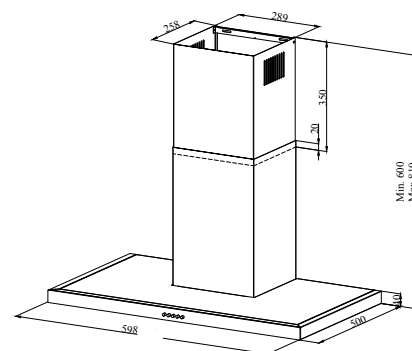

EMBLA60_{inox}

Cod. EMBLA60IX23

Cappa inox cm 60
Controllo push button
3 livelli velocità
luce LED
Filtro in alluminio
Potenza 550 m³/h
Doppio camino

Filtri carbone **non inclusi**

CLASSE
ENERGETICA

LUCI

EMBLA90_{inox}

Cod. EMBLA90IX23

Cappa inox cm 90
Controllo push button
3 livelli velocità
luce LED
Filtro in alluminio
Potenza 550 m³/h
Doppio camino

Filtri carbone **non inclusi**

CLASSE
ENERGETICA

LUCI