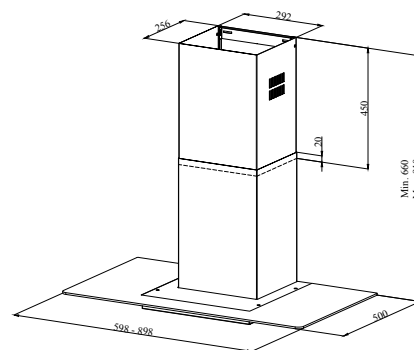

CLASSE
ENERGETICA

LUCI