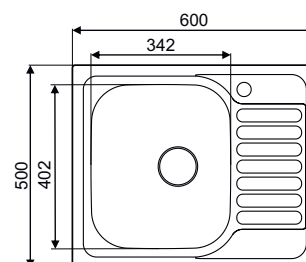

cm 50x60
reversibile
Lavelli forniti semicarbonati
a richiesta imballo singolo
con maggiorazione € 5 fino a misura 86
Dim. vasca: mm 342x402
Spessore 0.60 mm
Superficie satinata
Comprensivo di piletta 3" 1/2