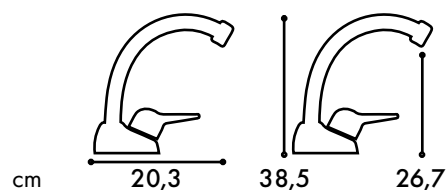

LUBECCA

Cartuccia Ø 40 mm
CROMO

VERCELLI

Cartuccia Ø 40 mm
CROMO

SINUEDO doccia estraibile

Doccetta estraibile
Cartuccia Ø 40 mm
CROMO

MAJESTIC

Doccetta estraibile
Cartuccia Ø 40 mm
CROMO