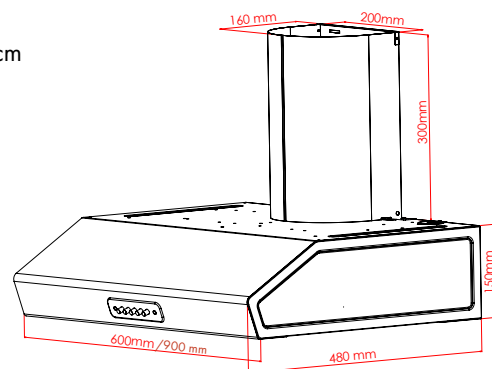

CLASSE
ENERGETICA

LUCI