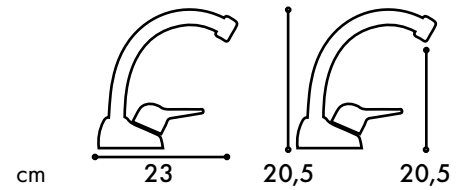

Cartuccia Ø 40 mm
CROMO