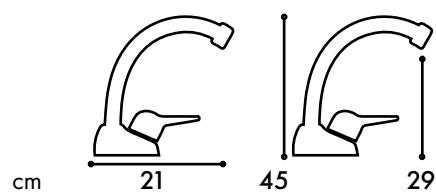

LUBECCA

Cartuccia Ø 40 mm
CROMO

VERCELLI

Cartuccia Ø 40 mm
CROMO

SINUEDO doccia estraibile

Doccetta estraibile
Cartuccia Ø 40 mm
CROMO

MAJESTIC

Doccetta estraibile
Cartuccia Ø 40 mm
CROMO