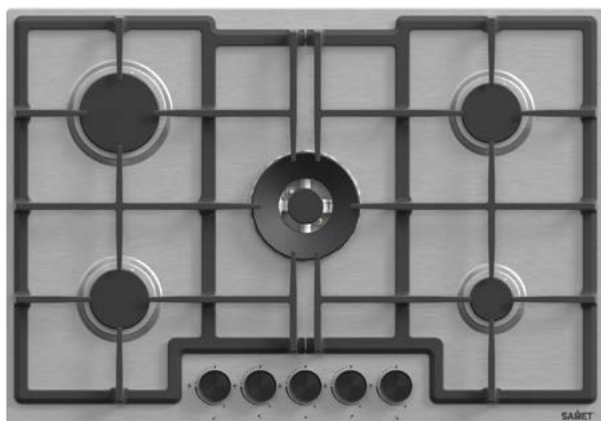

MISURA

DIOMEDE60

Dim. esterna: cm 580 x 510 mm
Dim. foro incasso: cm 560 x 490 mm
4 bruciatori a gas
Griglia smaltata
Colore avena
manopole stile rustico ottone
accensione automatica
1 bruciatore rapido 3000 w
2 bruciatori semi rapidi 1750 w
1 bruciatore standard 1000 w

MISURA

APOLLO90

Dim. esterna: cm 860 x 510 mm
Dim. foro incasso: cm 840 x 490 mm
Accensione automatica
Valvola di sicurezza
Griglie effetto ghisa
5 bruciatori a gas
Bruciatore wok: 1x3,80 kW
Bruciatore rapido: 1 x 3,00 kW
Bruciatore semi-rapido: 2 x 1,75 kW
Bruciatore piccolo: 1 x 1,00 kW
mc 0,09

MISURA

ACCIAIO
INOSSIDABILE

MERCURIO75

Dim. esterna: cm 750 x 510 mm
Dim. foro incasso: cm 560 x 490 mm
Accensione automatica
Valvola di sicurezza
5 bruciatori a gas
Griglie in ghisa
Bruciatore rapido: 1 x 3,00 kW
Bruciatore semi-rapido: 2 x 1,75 kW
Bruciatore piccolo: 1 x 1,00 kW
Bruciatore wok in ghisa: 1x4,2 kW