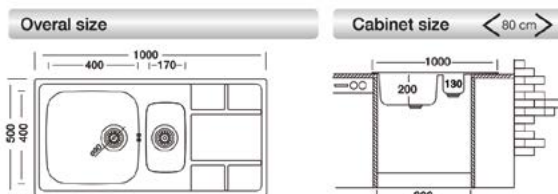

SAXT332

lavello incasso monostampo
vasca profonda 20 cm

cm 100x50
Lavelli forniti con imballo singolo
Vasche saldate
Dim. vasca 1: mm 400x400x200
Dim. vasca 2: mm 170x300x130
Spessore 0.80 mm
Superficie spazzolata
Comprensivo di pileta e sifone 3" 1/2

SAXT335A

lavello incasso monostampo
vasca profonda 20 cm

cm 86x50
Lavelli forniti con imballo singolo
Vasche saldate
Dim. vasca: mm 450x400x194
Spessore 0.80 mm
Superficie spazzolata
Comprensivo di pileta e sifone 3" 1/2