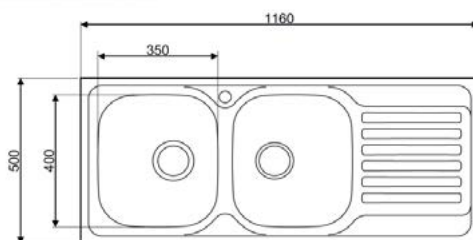

MP862V

lavello incasso monostampo
vasca profonda 20 cm

cm 86x50
Lavelli forniti semicartonati
a richiesta imballo singolo con
maggiorazione
Dim. vasca: mm 350x400x200
Spessore 0.80 mm
Superficie lucida
Comprensivo di piletta 3" 1/2

MP1162V

lavello incasso monostampo
vasca profonda 20 cm

cm 116x50
Lavelli forniti semicartonati
a richiesta imballo singolo con
maggiorazione
Dim. vasca: mm 350x400x200
Spessore 0.80 mm
Superficie lucida
Comprensivo di piletta 3" 1/2