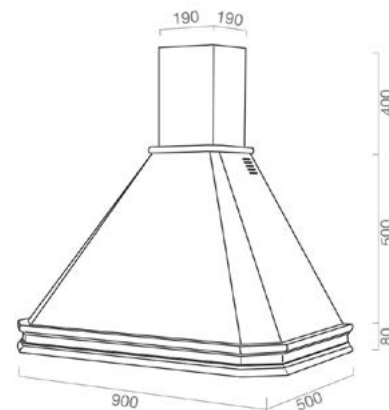

Versione aspirante
Comandipush botton 3V
Luci LED 3W
Portata max 365 m³/H
Livello sonoro max 66 DB (A)
Assorbimento 164 W
Foro di uscita 120 mm
Classe energetica C

Filtri carbone **non inclusi**

Disponibile anche misura 90 cm
Cod. MATTEI90

Disponibili grezze o in diversi colori di legno

CLASSE
ENERGETICA

RUMOROSITA'

LUCI