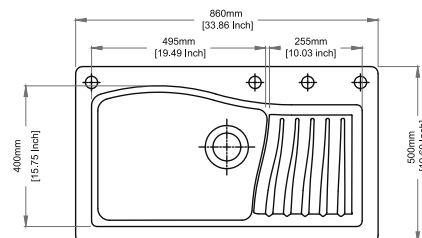

Lavello 2 vasche
mm 860x500x254 (profondità)
Colori: avena