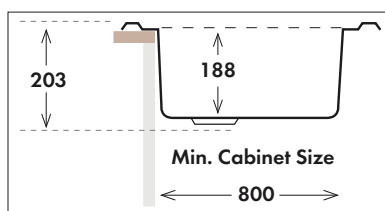

Lavello 1 vasca e gocciolatoio
mm 860x500x200
Colori: nero mat, croma e avena
mc 0,164

DXT780

lavello incasso monostampo
vasca profonda 20 cm

cm 78x51
Lavello incasso monovasca con sifone
imballo cartone singolo
Dim. vasca: mm 720x450x188
Spessore 1 mm
Superficie lucida