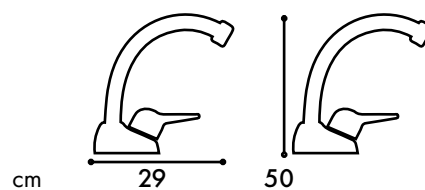

Cartuccia Ø 40 mm
CROMO