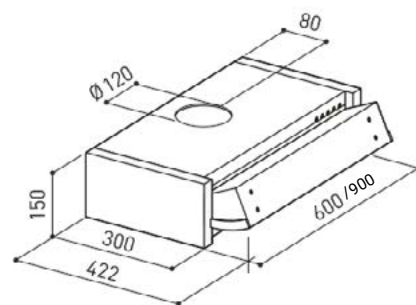

CLASSE
ENERGETICA

LUCI

ESTRAIBILE60-90

3 livelli di potenza
Slide control system
Foro d'uscita 120 mm
Potenza aspirante 300 m³/h
2 Luci LED

Filtri carbone **non inclusi**

Disponibile anche misura 90 cm
Cod. ESTRAIBILE90