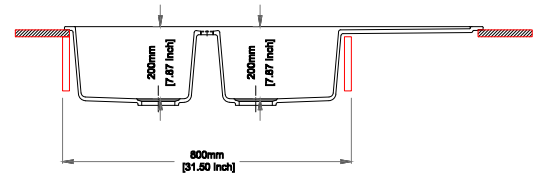

ENIGMA D200

Lavello 2 vasche + gocciolatoio
mm 1160x500x200 (profondità)
Colori: nero mat, croma e avena