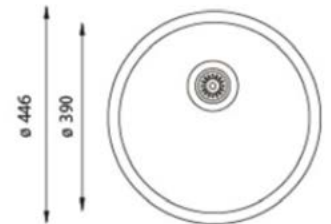

diam. cm 44,6
Lavelli forniti semicartonati
a richiesta imballo singolo
con maggiorazione € 5 fino a misura 86
Dim. vasca: Ø 390 mm
Spessore 0.60 mm
Superficie satinata
Comprensivo di piletta 3"1/2