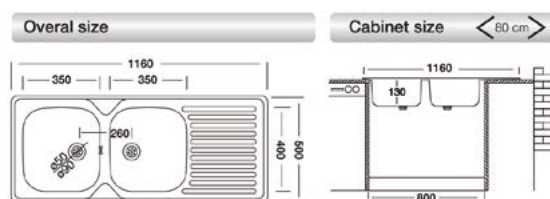

SA138

lavello incasso monostampo

cm 116x50
Lavelli forniti semicartonati a richiesta imballo singolo con maggiorazione € 7 fino a misura 120
Dim. vasca: mm 350x400x130
Spessore 0.50 mm
Superficie satinata
Comprensivo di piletta 3" 1/2

SAMLENTO

Terminale orientabile
Cartuccia Ø 35 mm