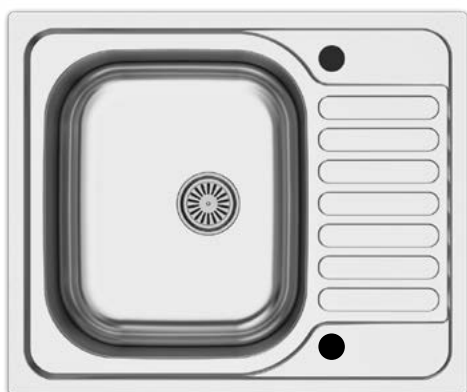

RONDOEC196 reversibile

lavello incasso monostampo