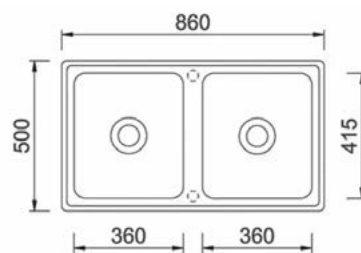

GRANITOVERO862V

Lavello 2 vasche
mm 860x500x200
Colori: nero mat, croma e avena
mc 0,216