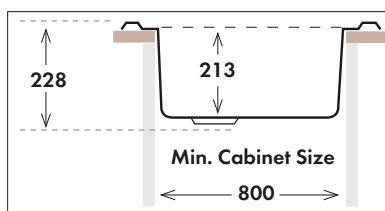

DXT780

lavello incasso monostampo
vasca profonda 20 cm

cm 78x51
Lavello incasso monovasca con sifone
imballo cartone singolo
Dim. vasca: mm 720x450x188
Spessore 1 mm
Superficie lucida

DXT840

lavello incasso monostampo
vasca profonda 20 cm

cm 84x56
Lavello incasso monovasca con sifone
imballo cartone singolo
Dim. vasca: mm 720x450x213
Spessore 1 mm
Superficie lucida