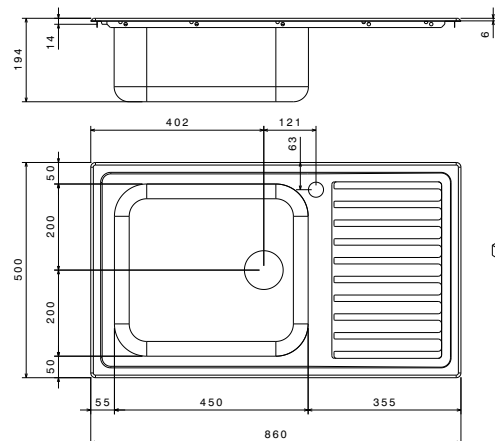

cm 86x50
Lavelli forniti con imballo singolo
Vasche saldate
Dim. vasca: mm 340x400x194
Spessore 0.80 mm
Superficie spazzolata
Comprensivo di piletta e sifone 3"1/2