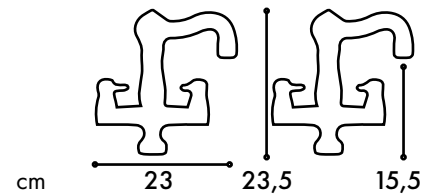

HENA pull down

Cartuccia Ø 40 mm
CROMO

RONDO

Cartuccia Ø 40 mm
CROMO

CORDOBA

Cartuccia Ø 35 mm
OTTONE ANTICO

GENOVA

Cartuccia Ø 40 mm
CROMO