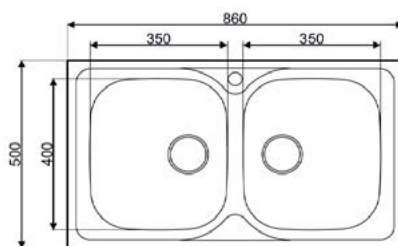

MP862V

lavello incasso monostampo
vasca profonda 20 cm

cm 86x50
Lavelli forniti semicartonati
a richiesta imballo singolo con
maggiorazione
Dim. vasca: mm 350x400x200
Spessore 0.80 mm
Superficie lucida
Comprensivo di piletta 3" 1/2

MP1162V

lavello incasso monostampo
vasca profonda 20 cm

cm 116x50
Lavelli forniti semicartonati
a richiesta imballo singolo con
maggiorazione
Dim. vasca: mm 350x400x200
Spessore 0.80 mm
Superficie lucida
Comprensivo di piletta 3" 1/2