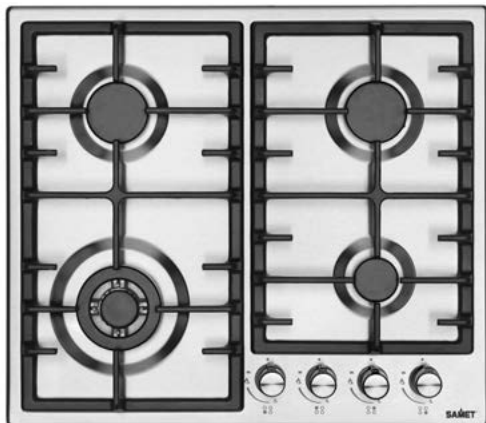

ERCOLE70

MISURA

ACCIAIO
INOSSIDABILE

EFESTO60

Dim. esterna: cm 580 x 510 mm
Dim. foro incasso: cm 560 x 490 mm
Accensione automatica
Valvola di sicurezza
Bruciatore wok: 1x3,80 kW
Bruciatore semi-rapido: 2 x 1,75 kW
Bruciatore piccolo: 1 x 1,00 kW
Griglia in ghisa
mc 0,05