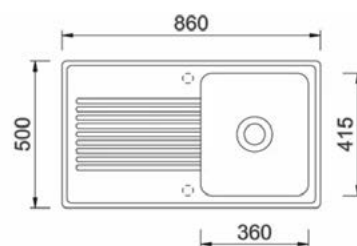

Lavello 1 vasca e gocciolatoio
mm 860x500x200
Colori: nero mat, croma e avena
mc 0,164

DXT780

lavello incasso monostampo
vasca profonda 20 cm

cm 78x51
Lavello incasso monovasca con sifone
imballo cartone singolo
Dim. vasca: mm 720x450x188
Spessore 1 mm
Superficie lucida