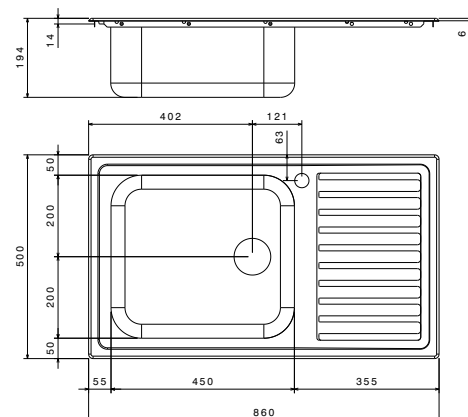

SAXT332

lavello incasso monostampo
vasca profonda 20 cm

cm 100x50
Lavelli forniti con imballo singolo
Vasche saldate
Dim. vasca 1: mm 400x400x200
Dim. vasca 2: mm 170x300x130
Spessore 0.80 mm
Superficie spazzolata
Comprensivo di pileta e sifone 3" 1/2

SAXT335A

lavello incasso monostampo
vasca profonda 20 cm

cm 86x50
Lavelli forniti con imballo singolo
Vasche saldate
Dim. vasca: mm 450x400x194
Spessore 0.80 mm
Superficie spazzolata
Comprensivo di pileta e sifone 3" 1/2