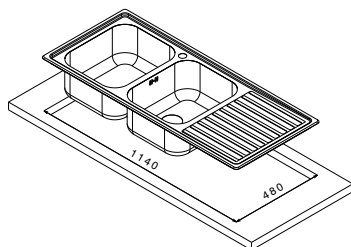

SAXT333A

lavello incasso monostampo
vasca profonda 20 cm