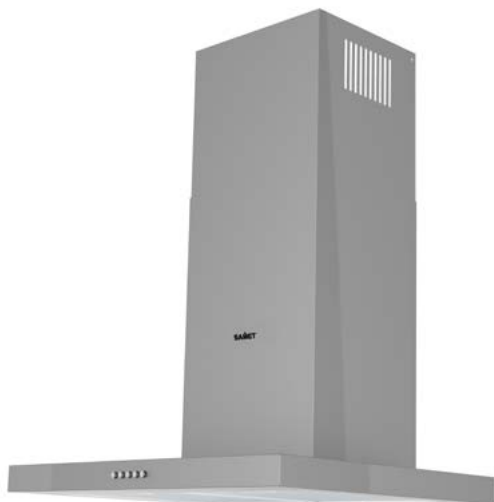

EMBLA60_{inox}

Cod. EMBLA60IX23

Cappa inox cm 60
Controllo push button
3 livelli velocità
luce LED
Filtro in alluminio
Potenza 550 m³/h
Doppio camino

Filtri carbone **non inclusi**

CLASSE
ENERGETICA

LUCI