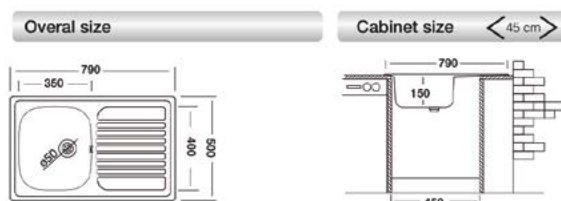

CLASSIC170

lavello incasso monostampo

cm 79x50
Lavelli forniti semicartonati
a richiesta imballo singolo
con maggiorazione € 5 fino a misura 86
Dim. vasca: mm 335x395x135
Spessore 0.50 mm
Superficie satinata
Comprensivo di piletta 3"1/2

CLASSICN273

lavello incasso monostampo

cm 79x50
Lavelli forniti semicartonati
a richiesta imballo singolo
con maggiorazione € 5 fino a misura 86
Dim. vasca: mm 350x400x150
Spessore 0.50 mm
Superficie satinata
Comprensivo di piletta 3"1/2