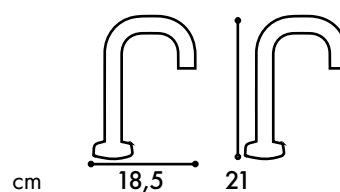

SAMLENTO

Cromo

Granito avena

Granito croma

Granito nero mat

Terminale orientabile
Cartuccia Ø 35 mm

CLASSIC N20535

lavello incasso monostampo