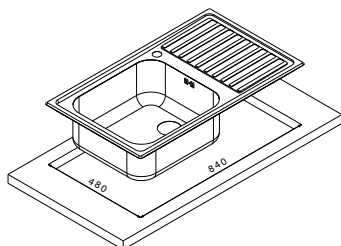

SAXT332

lavello incasso monostampo
vasca profonda 20 cm

cm 100x50
Lavelli forniti con imballo singolo
Vasche saldate
Dim. vasca 1: mm 400x400x200
Dim. vasca 2: mm 170x300x130
Spessore 0.80 mm
Superficie spazzolata
Comprensivo di pileta e sifone 3" 1/2

SAXT335A

lavello incasso monostampo
vasca profonda 20 cm

cm 86x50
Lavelli forniti con imballo singolo
Vasche saldate
Dim. vasca: mm 450x400x194
Spessore 0.80 mm
Superficie spazzolata
Comprensivo di pileta e sifone 3" 1/2