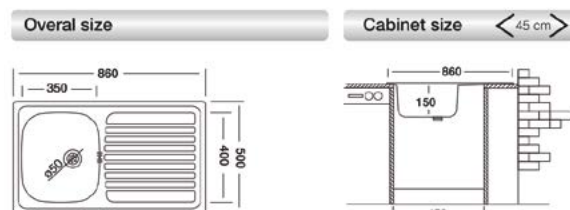

SA278

lavello incasso monostampo

cm 86x50
Lavelli forniti semicartonati
a richiesta imballo singolo
con maggiorazione € 5 fino a misura 86
Dim. vasca: mm 350x400x150
Spessore 0.50 mm
Superficie satinata
Comprensivo di piletta 3"1/2

SA322

lavello incasso monostampo

cm 86x50
Lavelli forniti semicartonati
a richiesta imballo singolo
con maggiorazione € 5 fino a misura 86
Dim. vasca: mm 350x400x145
Spessore 0.50 mm
Superficie satinata
Comprensivo di piletta 3"1/2