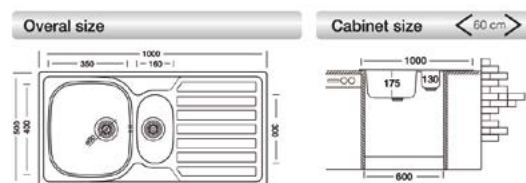

CLASSIC336

lavello incasso monostampo

cm 100x50
Lavelli forniti semicarbonati
a richiesta imballo singolo
con maggiorazione € 7 fino a misura 120
Dim. vasca: mm 335x395x135
Spessore 0.60 mm
Superficie satinata
Comprensivo di piletta 3" 1/2

RONDOEC196 reversibile

lavello incasso monostampo

cm 50x60
reversibile
Lavelli forniti semicarbonati
a richiesta imballo singolo
con maggiorazione € 5 fino a misura 86
Dim. vasca: mm 342x402
Spessore 0.60 mm
Superficie satinata
Comprensivo di piletta 3" 1/2