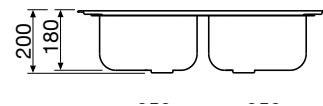

MP862V

lavello incasso monostampo
vasca profonda 20 cm

cm 86x50
Lavelli forniti semicartonati
a richiesta imballo singolo con
maggiorazione
Dim. vasca: mm 350x400x200
Spessore 0.80 mm
Superficie lucida
Comprensivo di piletta 3" 1/2

MP1162V

lavello incasso monostampo
vasca profonda 20 cm

cm 116x50
Lavelli forniti semicartonati
a richiesta imballo singolo con
maggiorazione
Dim. vasca: mm 350x400x200
Spessore 0.80 mm
Superficie lucida
Comprensivo di piletta 3" 1/2