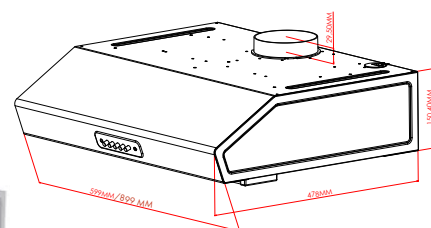

CLASSE
ENERGETICA

LUCI