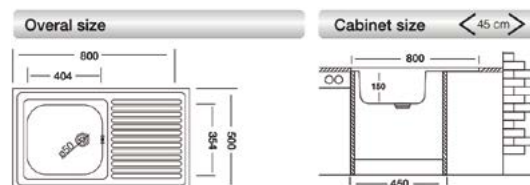

APPOGGION214

lavello appoggio monostampo

cm 80x50
Lavelli forniti semicartonati
a richiesta imballo singolo
con maggiorazione € 5 fino a misura 86
Dim. vasca: mm 342x377x140
Spessore 0.50 mm
Superficie satinata
Piletta in scorta 2"

APPOGGION216

lavello appoggio monostampo

cm 80x50
Lavelli forniti semicartonati
a richiesta imballo singolo
con maggiorazione € 5 fino a misura 86
Dim. vasca: mm 404x354x150
Spessore 0.50 mm
Superficie satinata
Piletta in scorta 2"