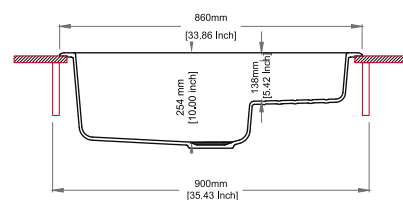

NEWASCEND D100

Lavello 2 vasche
mm 860x500x254 (profondità)
Colori: avena

WALTZ 780