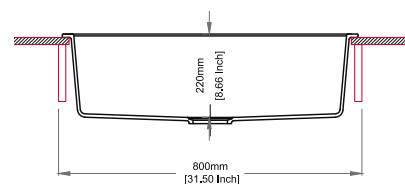

Lavello 1 vasca + gocciolatoio
mm 860x500x200 (profondità)
Colori: nero mat, croma e avena

NEWASCEND D100

Lavello 2 vasche
mm 860x500x254 (profondità)
Colori: avena

WALTZ 780

Lavello 1 vasca
mm 780x510x220 (profondità)
Colori: nero mat e croma