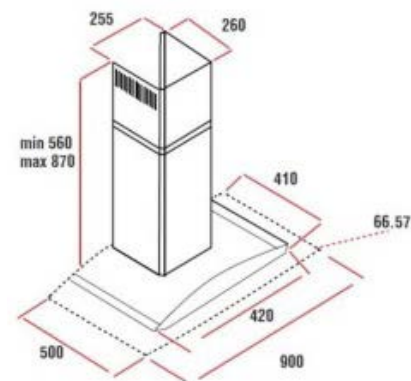

CLASSE
ENERGETICA