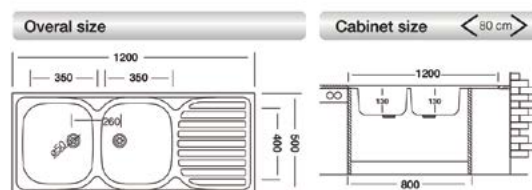

APPOGGION127

lavello appoggio monostampo

cm 120x50
Lavelli forniti semicartonati
a richiesta imballo singolo
con maggiorazione € 7 fino a misura 120
Dim. vasca: mm 350x400x130
Spessore 0.50 mm
Superficie satinata
Piletta in scorta 2"