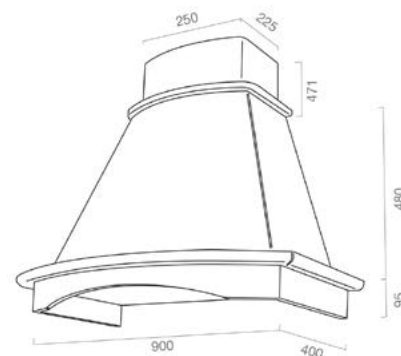

Disponibile nelle misure:
cm 60 - **cod. BARD60**
cm 90 - **cod. BARD90**
cm 103 angolo - **cod. BARD103AN-
GOLO**

Disponibili grezze o in diversi colori
di legno

CLASSE
ENERGETICA

RUMOROSITA'

LUCI

MIDO60-90