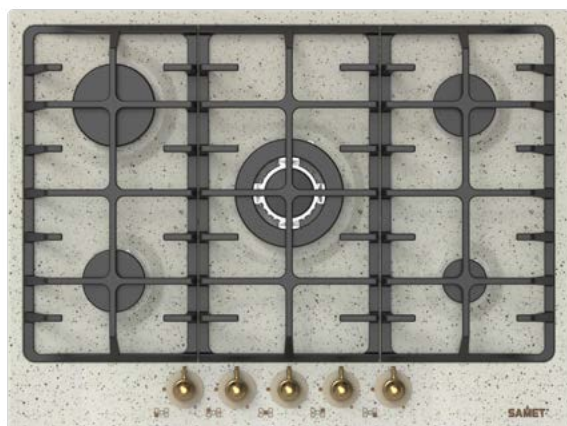

MISURA

AIACE90

Dim. esterna: cm 860 x 510 mm
Dim. foro incasso: cm 840 x 490 mm
5 bruciatori a gas
Griglie in ghisa
Colore avena
manopole stile rustico ottone
dispositivo arresto fiamma (ffd)
1 bruciatore wok 3800 w
1 bruciatore rapido 3000 w
2 bruciatori semirapidi 1750 w
1 bruciatore standard 1000 w

MISURA

MENLAO70

Dim. esterna: cm 700 x 510 mm
Dim. foro incasso: cm 560 x 490 mm
5 bruciatori a gas
Griglie in ghisa
Colore avena
manopole stile rustico ottone
accensione automatica
dispositivo arresto fiamma (ffd)
1 bruciatore wok 3800w
1 bruciatore standard 1000w
1 bruciatore rapido 3000w
2 bruciatori semi rapidi 1750w