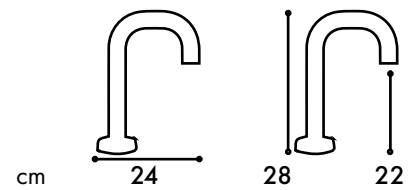

Cartuccia Ø 40 mm
CROMO