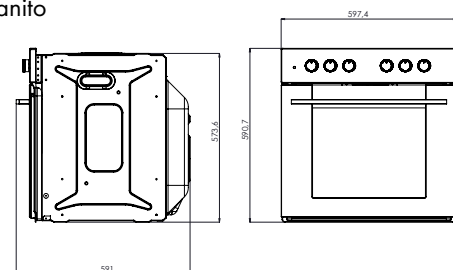

Forno multifunzione con friggitrice ad aria

Col. inox

2 timer meccanici

Termostato da 2 pezzi

Pannello di controllo in acciaio inox

Funzioni forno: 7+1

1. Scongelamento

2. Turbo

3. Grill

4. Resistenza superiore + inferiore

5. Resistenza superiore + inferiore + ventola

6. Resistenza superiore + ventola

7. Resistenza inferiore + ventola

Funzione friggitrice ad aria

Cestello per friggitrice largo in granito

Vassoio rettangolare smaltato

Dim.: H 590,7 x 597,4 x 591 mm