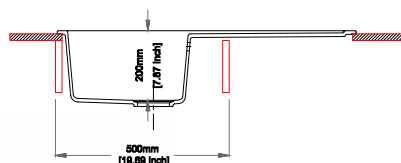

TIP TOE N200

Lavello 2 vasche
mm 860x500x200 (profondità)
Colori: nero mat, croma e avena

ENIGMA D100

Lavello 1 vasca + gocciolatoio
mm 860x500x200 (profondità)
Colori: nero mat, croma e avena