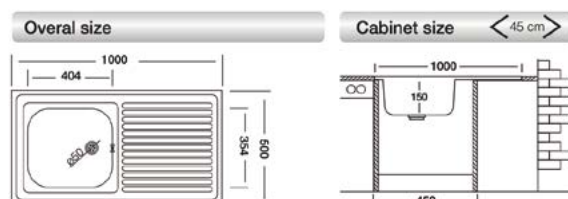

APPOGGION118

lavello appoggio monostampo

cm 90x50
Lavelli forniti semicartonati
a richiesta imballo singolo
con maggiorazione € 7 fino a misura 120
Dim. vasca: mm 404x354x150
Spessore 0.50 mm
Superficie satinata
Piletta in scorta 2"

APPOGGION119

lavello appoggio monostampo

cm 100x50
Lavelli forniti semicartonati
a richiesta imballo singolo
con maggiorazione € 7 fino a misura 120
Dim. vasca: mm 404x354x150
Spessore 0.50 mm
Superficie satinata
Piletta in scorta 2"