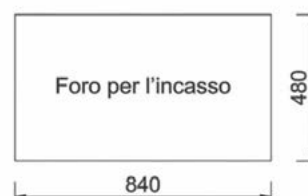

GRANITOVERO 1162V

Lavello 2 vasche e gocciolatoio
mm 1160x500x200
Colori: nero mat, croma e avena
mc 0,216

GRANITOVERO862V

Lavello 2 vasche
mm 860x500x200
Colori: nero mat, croma e avena
mc 0,216

GRANITOVERO861V