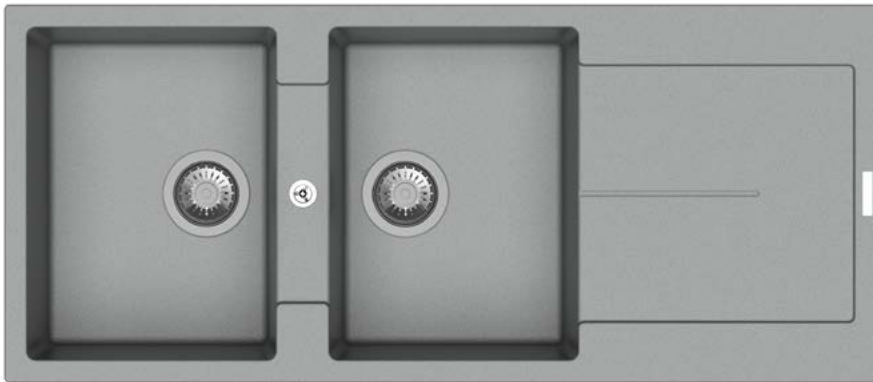

ENIGMA D200

Lavello 2 vasche + gocciolatoio
mm 1160x500x200 (profondità)
Colori: nero mat, croma e avena