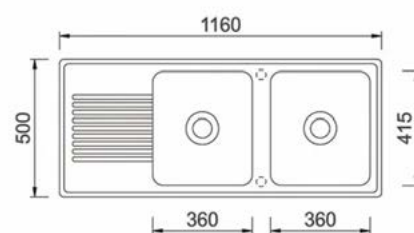

GRANITOVERO 1162V

Lavello 2 vasche e gocciolatoio
mm 1160x500x200
Colori: nero mat, croma e avena
mc 0,216