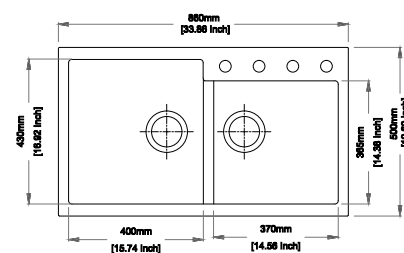

ENIGMA D200

Lavello 2 vasche + gocciolatoio
mm 1160x500x200 (profondità)
Colori: nero mat, croma e avena

TIP TOE N200

Lavello 2 vasche
mm 860x500x200 (profondità)
Colori: nero mat, croma e avena

ENIGMA D100