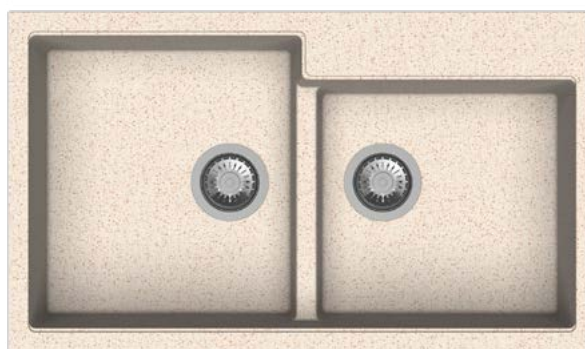

Colore bianco.
Controlli manuali
Potenza aspirante 520 m³/h
3 livelli di potenza
2 luci LED
Filtro alluminio
Foro uscita: 150 mm
Potenza motore 65 w

CLASSE
ENERGETICA

LUCI

LAVELLI E MISCELATORI

L'ampia gamma di lavelli per cucina uniti ai miscelatori cucina prevede infinite combinazioni di stile, funzionale ed elegante. Potrai scegliere tra miscelatore cucina moderno o classico a seconda delle tue esigenze: con rubinetti cucina doccia estraibile, a canna alta oppure monocomando. I nostri lavelli cucina e i miscelatori per cucina rappresentano l'equilibrio perfetto tra qualità design e tecnologia.

ENIGMA D200

Lavello 2 vasche + gocciolatoio
mm 1160x500x200 (profondità)
Colori: nero mat, croma e avena

TIP TOE N200

Lavello 2 vasche
mm 860x500x200 (profondità)
Colori: nero mat, croma e avena

ENIGMA D100