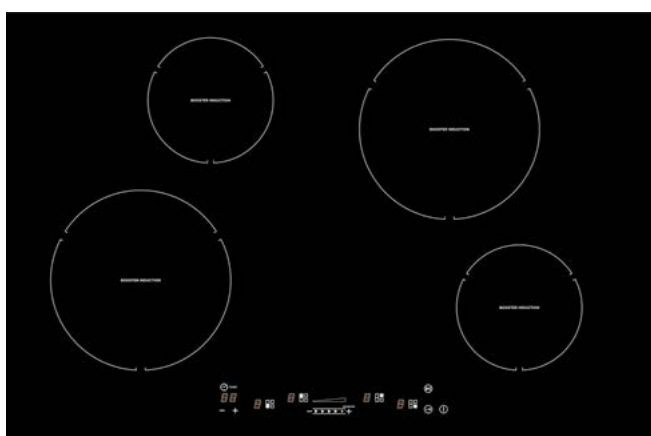

87
cm

MISURA

76
cm

MISURA

ETNA77

Piano cottura induzione
Dim. esterna: mm 770 x 510
Dim. foro incasso: mm 740 x 480
Potenza nominale: 7400 W
Voltaggio 220-240 V
Potenza posteriore: diam. 2100 - 3700 W
diam. 1450 - 1600 W
Potenza anteriore: diam. 2100 - 3700 W
diam. 1450 - 1600 W
4 zone di cottura ad induzione
9 livelli di potenza + booster su 4 zone
sensore di rilevamento pentola
indicatore di calore residuo
blocco di sicurezza bambino
limitazione potenza max: 2,8 Kw/3,5 Kw
mc 0,07

77
cm

MISURA

ETNA60F

MISURA

Piano cottura induzione
Dim. esterna: mm 580 x 510
Dim. foro incasso: mm 560 x 490
Potenza nominale: 6750 W
Vtaggio 220-240 V
Potenza posteriore: diam. 2000 - 2100W
1600 - 1400W
Potenza anteriore: diam. 1600 - 1400W
1600 - 1850W
4 zone di cottura ad induzione
9 livelli di potenza + booster su 4 zone
sensore di rilevamento pentola
indicatore di calore residuo
blocco di sicurezza bambino
limitazione potenza max: 2,8 Kw/3,5 Kw
mc 0,05