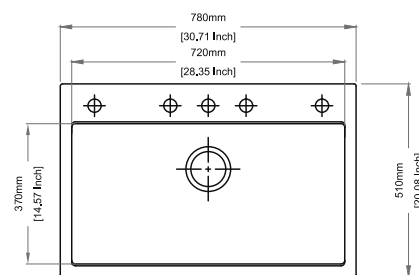

Lavello 1 vasca + gocciolatoio
mm 860x500x200 (profondità)
Colori: nero mat, croma e avena

NEWASCEND D100

Lavello 2 vasche
mm 860x500x254 (profondità)
Colori: avena

WALTZ 780

Lavello 1 vasca
mm 780x510x220 (profondità)
Colori: nero mat e croma