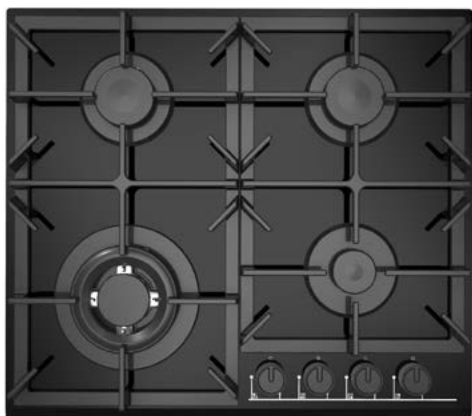

VESUVIO60

Dim. esterna: cm 580 x 510 mm
Dim. foro incasso: cm 560 x 490 mm
4 bruciatori a gas
Bruciatore Wok: 1x3,3 kw
Accensione automatica
Griglie in ghisa
Bruciatori smaltati opaco
Manopola D6
Cavo con spina Euro Plug

MISURA