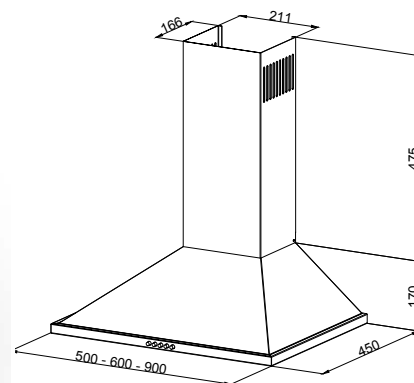

CLASSE
ENERGETICA

LUCI