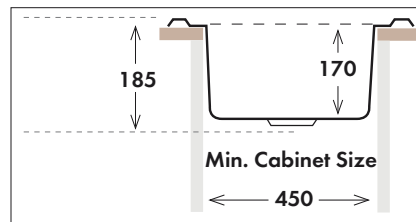

diam. cm 44,6
Lavelli forniti semicartonati
a richiesta imballo singolo
con maggiorazione € 5 fino a misura 86
Dim. vasca: Ø 390 mm
Spessore 0.60 mm
Superficie satinata
Comprensivo di piletta 3"1/2