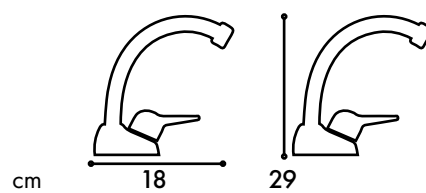

Cartuccia Ø 35 mm
CROMO