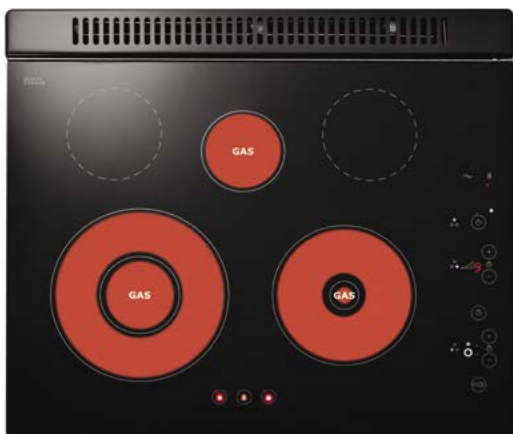

MISURA

CLASSE
ENERGETICA

RUMOROSITA'

VITROGAS

Dim. esterna: 584 x 510 x 135 H mm
Dim. foro incasso: 555 x 480 mm
3 bruciatori a gas + 2 zone di recupero calore
Accensione automatica
Cavo con spina Euro Plug