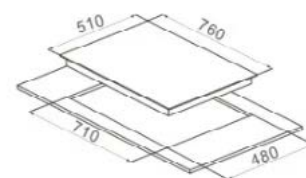

87
cm

MISURA

76
cm

MISURA

ETNA77

Piano cottura induzione
Dim. esterna: mm 770 x 510
Dim. foro incasso: mm 740 x 480
Potenza nominale: 7400 W
Voltaggio 220-240 V
Potenza posteriore: diam. 2100 - 3700 W
diam. 1450 - 1600 W
Potenza anteriore: diam. 2100 - 3700 W
diam. 1450 - 1600 W
4 zone di cottura ad induzione
9 livelli di potenza + booster su 4 zone
sensore di rilevamento pentola
indicatore di calore residuo
blocco di sicurezza bambino
limitazione potenza max: 2,8 Kw/3,5 Kw
mc 0,07