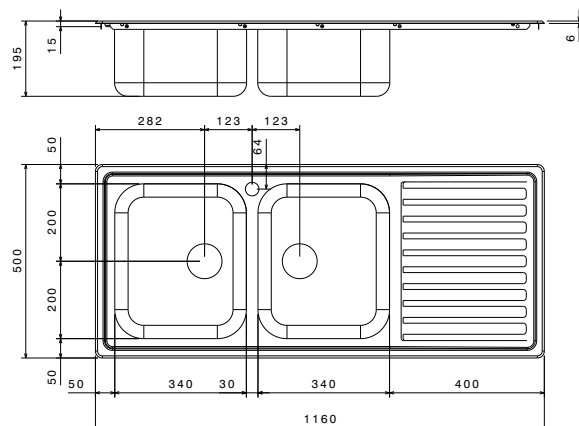

cm 116x50
Lavelli forniti con imballo singolo
Vasche saldate
Dim. vasca 1: mm 340x400x195
Dim. vasca 2: mm 340x400x195
Spessore 0.80 mm
Superficie spazzolata
Comprensivo di piletta e sifone 3"1/2