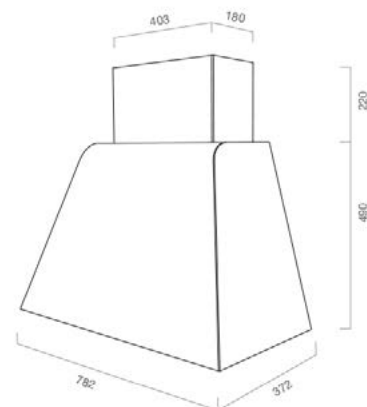

CLASSE
ENERGETICA

RUMOROSITA'

LUCI