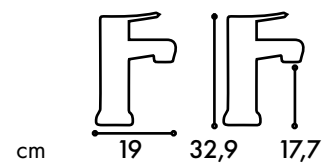

LUBECCA

Cartuccia Ø 40 mm
CROMO

VERCELLI

Cartuccia Ø 40 mm
CROMO

SINUEDO doccia estraibile

Doccetta estraibile
Cartuccia Ø 40 mm
CROMO

MAJESTIC

Doccetta estraibile
Cartuccia Ø 40 mm
CROMO